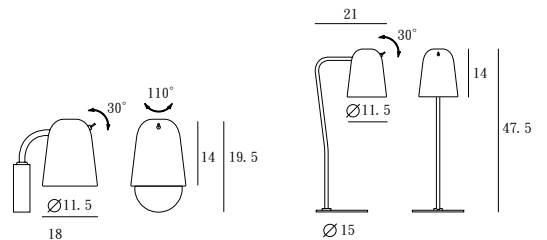

matt brass+matt black  
/ Wall & Desk

**W** SQ-2181W

**D** SQ-2181D

單位 Measurement: 公分 cm

型號 Model	類型 Type	光源 Bulb/ Illuminant	材質 Materials	尺寸 Size (LxWxH)cm	顏色 Color	特殊性 Feature
SQ-2181W SQ-2181D	壁燈 Wall 桌燈 Desk	E14 1 x Max 30W Halogen	金屬 steel	14 x 11.5 x 19.5 14 x 11.5 x 47.5	紅銅+霧黑 copper+matt black 霧黃銅+霧黑 matt brass+matt black 亮白+霧黃銅 shiny white+matt brass	可調整燈罩 adjustable ampshade