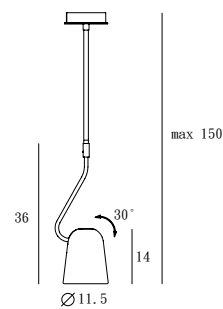

因應現代小坪數居家，我們推出一系列MINI延伸款，尺寸更精巧，與環境的結合更密切。

圓筒狀的DODO，可活潑、可沈靜、可時髦、可典雅的多風格展現，自推出即吸引不少目光。DOBI 承襲 DODO的基因，比例縮小，功能依舊，讓小空間的您，也能一享與DODO歷險的樂趣！

shiny white+matt brass

matt brass+matt black

copper+matt black

**P** SQ-2181PR-1

單位 Measurement: 公分 cm

型號 Model	類型 Type	光源 Bulb/ Illuminant	材質 Materials	尺寸 Size (LxWxH)cm	顏色 Color	特殊性 Feature
SQ-2181PR-1 SQ-2181PR-70 SQ-2181PR-120	吊燈 Pendant	E14 1 x Max 30W Halogen	金屬 steel	14 x 11.5 x 150	紅銅+霧黑 copper+matt black 霧黃銅+霧黑 matt brass+matt black 亮白+霧黃銅 shiny white+matt brass	可調整燈罩 adjustable ampshade