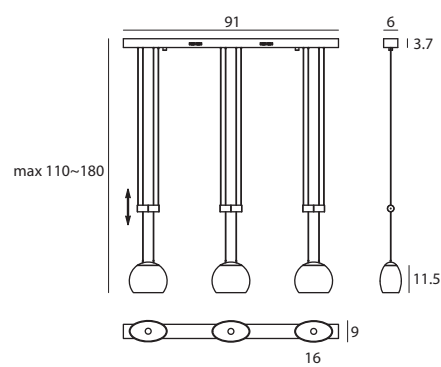

隨著溜溜球一上一下，心情彷彿也在這反覆之中獲得宣洩。JOJO的平衡裝置，可以讓你隨時調整燈罩高度，伴著口吹玻璃滲透出溫暖光暈，像音符般譜出每日的心情樂章。

mouth-blown opal x 1
/ Pendant

mouth-blown opal x 3
/ Pendant

P SL-800

P SL-800A3

單位 Measurement : 公分 cm

型號 Model	類型 Type	光源 Bulb/ Illuminant	材質 Materials	尺寸 Size (LxWxH)cm	特殊性 Feature
SL-800	吊燈 Pendant	G6.35 1 x Max 50W Halogen	燈罩：口吹白玉玻璃 燈體與底座：鋼（金屬刷紋）	16 x 12 x 180	上下調整 up-and-down adjustable
SL-800A3	吊燈 Pendant	G6.35 3 x Max 50W Halogen	Shade: mouth-blown opal Stem & base: steel (satin)	91 x 9 x 180	