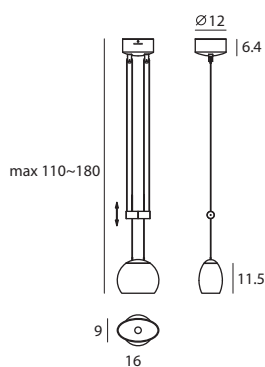

隨著溜溜球一上一下，心情彷彿也在這反覆之中獲得宣洩。JOJO的平衡裝置，可以讓你隨時調整燈罩高度，伴著口吹玻璃滲透出溫暖光暈，像音符般譜出每日的心情樂章。

mouth-blown opal x 1
/ Pendant

mouth-blown opal x 3
/ Pendant

P SL-800

P SL-800A3

單位 Measurement : 公分 cm

型號 Model	類型 Type	光源 Bulb/ Illuminant	材質 Materials	尺寸 Size (LxWxH)cm	特殊性 Feature
SL-800	吊燈 Pendant	G6.35 1 x Max 50W Halogen	燈罩：口吹白玉玻璃 燈體與底座：鋼（金屬刷紋）	16 x 12 x 180	上下調整 up-and-down adjustable
SL-800A3	吊燈 Pendant	G6.35 3 x Max 50W Halogen	Shade: mouth-blown opal Stem & base: steel (satin)	91 x 9 x 180	