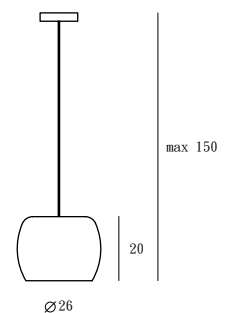

蘋果敲醒牛頓以前，萬有引力從未被發現，現代的生活是來自於它與科學間美麗的邂逅。手工口吹玻璃製成的NEWTON，就像顆豐碩的蘋果，圓潤自然的線條透出溫暖柔和的光暈，點綴空間，誘發童話般的甜蜜氛圍。

opal

shiny red

P SQ-7997P

單位 Measurement: 公分 cm

型號 Model	類型 Type	光源 Bulb/ Illuminant	材質 Materials	尺寸 Size (LxWxH)cm	顏色 Color
SQ-7997P	吊燈 Pendant	E27 1 x Max 77W Halogen	口吹玻璃，鋼 mouth-blown glass, steel	20 x 26 x 150	亮紅 shiny red 亮白 opal