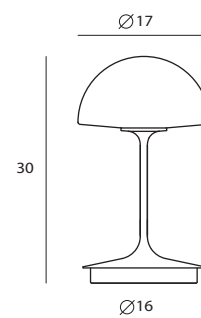

matt opal + shiny satin

D SG-7992DJ

單位 Measurement : 公分 cm

型號 Model	類型 Type	光源 Bulb/ Illuminant	材質 Materials	尺寸 Size (LxWxH)cm	特殊性 Feature
SG-7992DJ	桌燈 Desk	G9 1 x Max 40W 鹵素燈泡	口吹玻璃, 鋼 mouth-blown glass, steel	17 x 17 x 30	DJ 調光開關 DJ dimmer