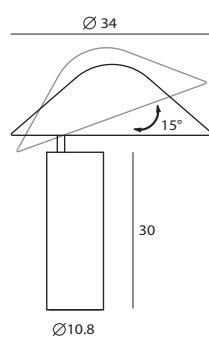

D SQ-339MDRS-1