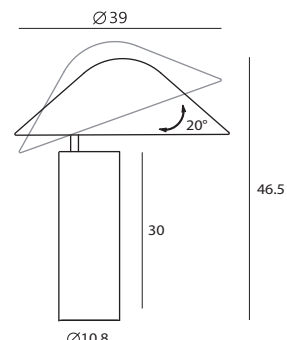

D SQ-339MDR

單位 Measurement : 公分 cm

型號 Model	類型 Type	光源 Bulb/ Illuminant	材質 Materials	尺寸 Size (LxWxH)cm	顏色 Color	特殊性 Feature
SQ-339MDRS-1 SQ-339MDR	桌燈 Desk 桌燈 Desk	E27 1 x Max 46W / 12W 省電燈泡 / 10W LED	鋼 steel	34 x 34 x 46.5 39 x 39 x 46.5	鉻, 紅銅, 霧黑 chrome, copper, matt black	可調整燈罩 adjustable lampshade