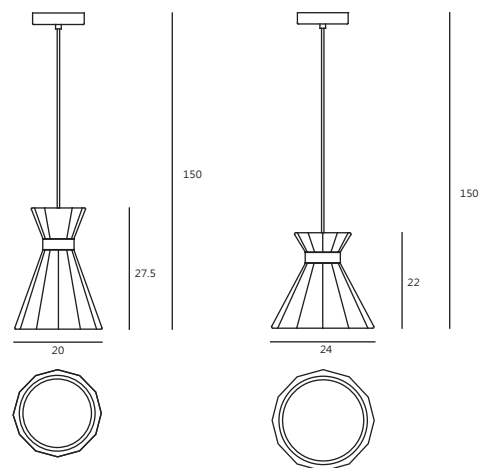

帶有女性意象的 CASTLE_Mermaid，為一連串洗鍊質樸的水泥系列，注入全新火花。

利用異材質結合手法，Mermaid 將中間金屬腰封串接上下燈罩，為無彩度的表面帶來亮點；總共12摺的裙擺，更隱喻現代女性涉獵多方、擁有不同面向的獨立態度。

Mermaid 20
satin

Mermaid 20
matt brass

Mermaid 24
satin

Mermaid 24
matt brass

P SQ-7121CP

P SQ-7122CP

單位 Measurement: 公分 cm

型號 Model	類型 Type	光源 Bulb/ Illuminant	材質 Materials	尺寸 Size (LxWxH)cm
SQ-7121CP SQ-7122CP	吊燈 Pendant	E27 1 x Max 46W Halogen	燈罩：水泥 燈體與壁蓋：霧黃銅 / 髮絲紋 Shade: concrete tube & canopy: matt brass / satin	20 x 20 x 150 24 x 24 x 150