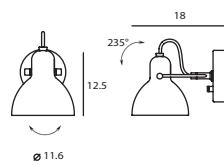

設計師將LAITO系列具指標性的魚骨調整結構，結合扁圓金屬管身，使全新款式多了一份騎士般的儀態，舉投之間沈穩而內斂。可曲可直的優雅外型，象徵現代紳士的生活型態，在工作上發光發熱，私下則低調簡約，著重精巧質感。長臂燈款式不僅適合當作床頭、客廳沙發上的壁燈，安置於工作室，隨即創造獨特又實用的都市空間美學。

Laito opal WA

Laito opal WR

P SQ-793WR

P SQ-793WA

單位 Measurement: 公分 cm

型號 Model	類型 Type	光源 Bulb/ Illuminant	材質 Materials	尺寸 Size (LxWxH)cm
SQ-793WA SQ-793WR	壁燈 Wall	E14 1 x Max 25W Halogen E14 1 x Max 25W Halogen	燈罩：口吹玻璃 燈體與壁蓋：霧黃銅+霧白 Shade: opal glass tube & canopy: matt brass + matt white	62 x 11.6 x 12.5 18 x 11.6 x 12.5