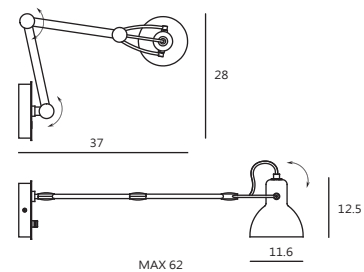

設計師將LAITO系列具指標性的魚骨調整結構，結合扁圓金屬管身，使全新款式多了一份騎士般的儀態，舉投之間沈穩而內斂。可曲可直的優雅外型，象徵現代紳士的生活型態，在工作上發光發熱，私下則低調簡約，著重精巧質感。長臂燈款式不僅適合當作床頭、客廳沙發上的壁燈，安置於工作室，隨即創造獨特又實用的都市空間美學。

Laito opal WA

Laito opal WR

P SQ-793WR

P SQ-793WA

單位 Measurement: 公分 cm

型號 Model	類型 Type	光源 Bulb/ Illuminant	材質 Materials	尺寸 Size (LxWxH)cm
SQ-793WA SQ-793WR	壁燈 Wall	E14 1 x Max 25W Halogen E14 1 x Max 25W Halogen	燈罩：口吹玻璃 燈體與壁蓋：霧黃銅+霧白 Shade: opal glass tube & canopy: matt brass + matt white	62 x 11.6 x 12.5 18 x 11.6 x 12.5