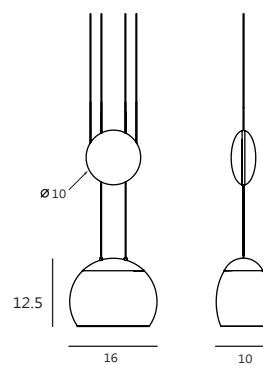

隨著溜溜球一上一下，心情彷彿也在這反覆之中獲得宣洩。JOJO的平衡裝置，可以讓你隨時調整燈罩高度，伴著口吹玻璃滲透出溫暖光暈，像音符般譜出每日的心情樂章。

新版 LED 吊燈還原設計師於1994 年設計初表，上下兩抹圓潤象徵圓滿喜樂；藉由光氛，我們傳達對居家的真摯祝福。

matt opal + matt brass

matt opal + copper

PLD-880

單位 Measurement: 公分 cm

型號 Model	類型 Type	光源 Bulb/ Illuminant	材質 Materials	尺寸 Size (LxWxH)cm	顏色 Color	特殊性 Feature
SLD-880	吊燈 Pendant	LED 1 x 8.2W 2700K 675lm CRI90	口吹玻璃、鋼 mouth-blown glass, steel	16 x 10 x 180	紅銅 copper 霧黃銅 matt brass	上下調整 up-and-down adjustable