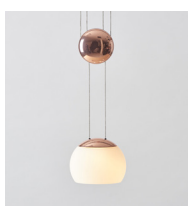

JOJO LED  
悠悠 LED

With an adjustable height shade inspired by the movement of a Yo-Yo, the JoJo pendant is a traditional shape with modern sensibilities. Lit with an LED bulb, the JoJo casts a gentle, calm illumination through the hand-blown opal shade.

隨著溜溜球一上一下，心情彷彿也在這反覆之中獲得宣洩。JOJO的平衡裝置，可以讓你隨時調整燈罩高度，伴著口吹玻璃滲透出溫暖光暈，像音符般譜出每日的心情樂章。

新版 LED 吊燈還原設計師於1994 年設計初表，上下兩抹圓潤象徵圓滿喜樂；藉由光氛，我們傳達對居家的真摯祝福。

matt opal + matt brass

matt opal + copper

PLD-880

單位 Measurement: 公分 cm

型號 Model	類型 Type	光源 Bulb/ Illuminant	材質 Materials	尺寸 Size (LxWxH)cm	顏色 Color	特殊性 Feature
SLD-880	吊燈 Pendant	LED 1 x 8.2W 2700K 675lm CRI90	口吹玻璃、鋼 mouth-blown glass, steel	16 x 10 x 180	紅銅 copper 霧黃銅 matt brass	上下調整 up-and-down adjustable