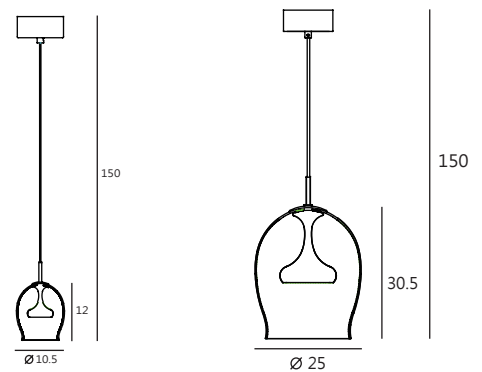

P SLD-105P

P SLD-304P

單位 Measurement: 公分 cm

型號 Model	類型 Type	光源 Bulb/ Illuminant	材質 Materials	尺寸 Size (LxWxH)cm	顏色 Color
SLD-105P SLD-304P	吊燈 Pendant	LED 6.5W 2700K/3000K 553lm CRI90 LED 13W 2700K/3000K 1105lm CRI90	玻璃、鋼 mouth-blown glas, steel	10.5 x 10.5 x 150 25 x 25 x 150	紅銅 copper 黃銅 shiny brass