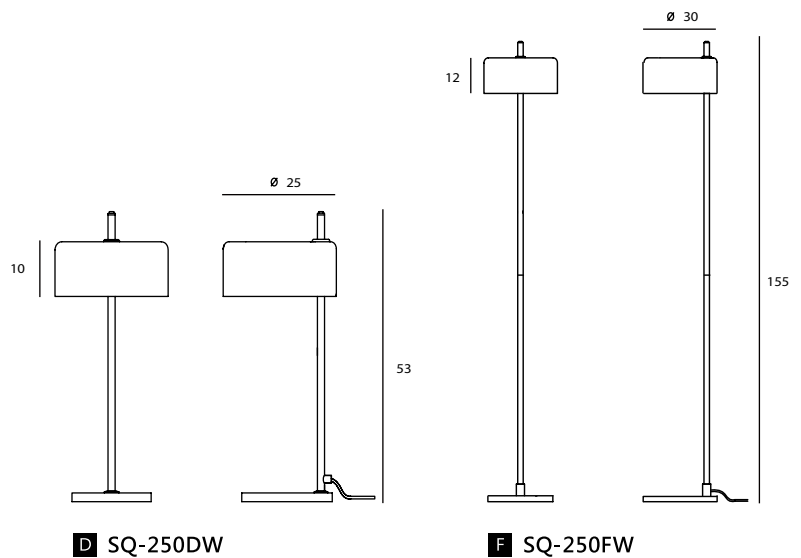

日月潭中的光華島，是邵族人最高祖靈paclan的居處，邵語稱為lalu。2018年推出新版LALU，運用涵藏生命肌理的木頭與手工口吹玻璃，配上經典黑白色系，尋回那與自然共生共利的人文足跡。

shiny opal + matt black

shiny red + matt black

單位 Measurement: 公分 cm

型號 Model	類型 Type	光源 Bulb/ Illuminant	材質 Materials	尺寸 Size (LxWxH) cm	顏色 Color
SQ-250DW	桌燈 Desk	E27 1 x Max 46W	口吹玻璃、橡木、鋼 mouth-blown glass, oak, steel	10 x 25 x 53	白玉玻璃+霧黑 shiny opal + matt black
SQ-250FW	立燈 Floor			12 x 30 x 155	亮紅玻璃+霧黑 shiny red + matt black