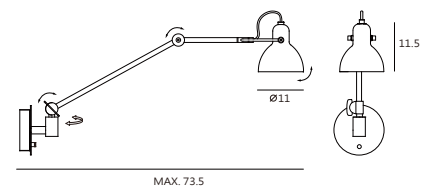

duke dray + matt brass  
/ Wall

navy blue + copper  
/ Wall

**D** SQ-793MDR

**W** SQ-793MWRL

單位 Measurement: 公分 cm

型號 Model	類型 Type	光源 Bulb/ Illuminant	材質 Materials	尺寸 Size (LxWxH) cm	顏色 Color	特殊性 Feature
SQ-793MDR SQ-793MWRL	桌燈 Desk 壁燈 Wall	E14 1 x Max 25W/ 6W LED	鋼 steel	55.5 x 17 x 68 73.5 x 12 x 15.5	爵士黑 + 霧黃銅 duke dray + matt brass 海軍藍 + 紅銅 navy blue + copper	可調整跨距燈桿 adjustable arm