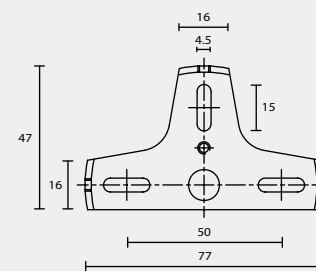

A25

A28

A29

A30

A31

B

B1

BACK PLATE TYPE

壁鐵種類

B2

B3

B4

C1

C2

E

E1