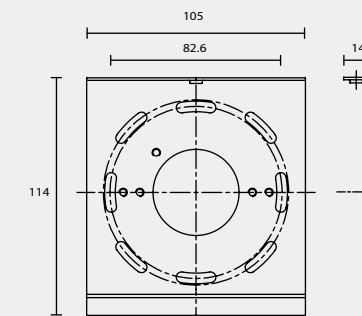

A25

A28

A29

A30

A31

B

B1

BACK PLATE TYPE

壁鐵種類

B2

B3

B4

C1

C2

E

E1