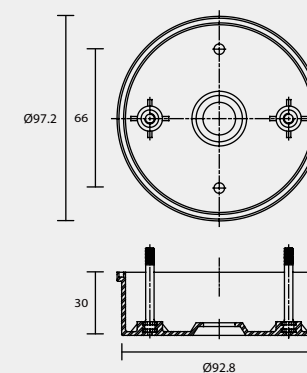

A18

BACK PLATE TYPE

壁鐵種類

A19

A20

A21

A23

A24

A25

A28

A29

A30

A31

B

B1

BACK PLATE TYPE