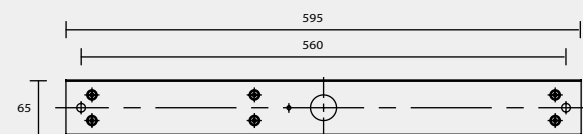

A18

BACK PLATE TYPE

壁鐵種類

A19

A20

A21

A23

A24