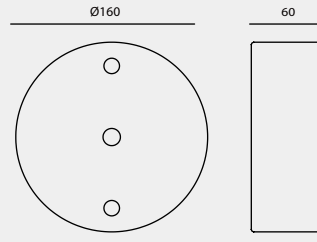

A28

A29

CANOPY TYPE

壁 蓋 種 類

A30

A31

A32

A33