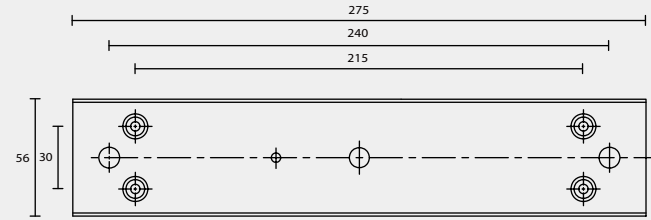

BACK PLATE TYPE

壁 鐵 種 類

A1

A9

A18