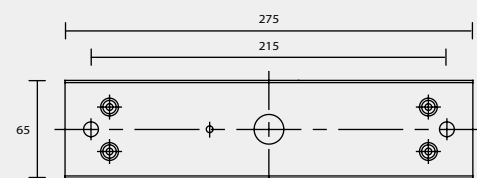

BACK PLATE TYPE

壁鐵種類

A19

A21

A23

A24

A29