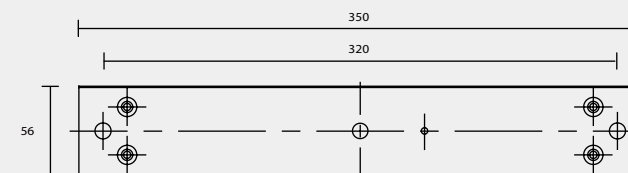

A18

BACK PLATE TYPE

壁鐵種類

A19

A20

A21

A23

A24

A25

A28

A29

A30

A31

B

B1

BACK PLATE TYPE