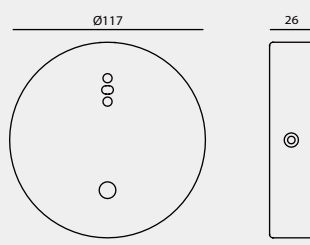

PRODUCT SPECIFICATIONS

產 品 規 格

系列 Collection	名稱 Product	標配光源 Rating bulb	淨重 (kg)	壁蓋 Canopy	壁鐵 Plate	防護等級 Class
 PENSÉE 思想	PENSÉE T	G9 1 x Max 40W	2			II
 PLANET 行星	PLANET T	LED 8.6W (3000K, CRI 90, 600lm)	3.6			III
	PLANET F	LED 8.6W (3000K, CRI 90, 600lm)	6.2			III
	PLANET W	LED 8.6W (3000K, CRI 90, 600lm)	2.5	A33	A14	III
 QIN 沁	QIN W	LED 5W (3000K, CRI80, 425lm)	0.6	A34	E	II
	QIN P1	E27 1 x 12W CFL	1.8	A23	A6	II
 SALUTE 舉杯	SALUTE BELL P	E27 1 x 12W CFL	1.4	A	A	II
	SALUTE CAKE P	E27 Max 75W PAR30	0.9	A	A	II
	SALUTE PL3	E27 3 x Max 75W PAR30	5.2	C12	A9	II
 SNOWFLAKE 雪花	SNOWFLAKE W	E27 1 x 6W LED Crown	1.5	A6	B	I
	SNOWFLAKE P7	E27 7 x 6W LED Crown	9.6	A	A	I
 STALA 結晶	STALA S	E27 1 x 12W CFL	5.7	A4	B2	II
	STALA L	E27 3 x 12W CFL	6.4	A4	B2	II
 STARRYNIGHT 星空	STARRYNIGHT	G4 20 x Max 10W	7.6	A7	A3	II
 XY 艾克斯歪	XY P90	LED 18 x 1W (3000K, CRI80, 1620lm)	2.5	C	A29	II
	XY P150	LED 24 x 1W (3000K, CRI80, 2160lm)	3.2	C1	A1	II
 TRANSPARENCE 透	TRANSPARENCE	2.5W G4/ G.35 LED	1.1	B4	A2	II
 ZEN 禪	ZEN R	G9 1 x Max 40W	0.9	B5	C1	I
	ZEN S	G9 1 x Max 40W	1	B5	C1	I
 ZHE 柘	ZHE P4	E27 4 x 12W CFL	7.6	A37	A6	II
	ZHE P6	E27 6 x 12W CFL	10.8	A37	A6	II

A11

A12

A13

A14

A15

A16

A18

A19

A20

A21

A22

A23

A24

A25

A26

A27