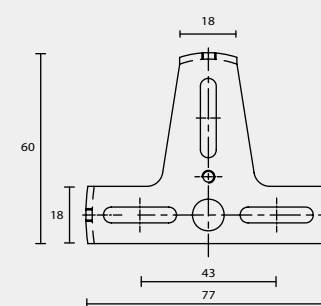

A25

A28

A29

A30

A31

B

B1

BACK PLATE TYPE

壁鐵種類

B2

B3

B4

C1

C2

E

E1