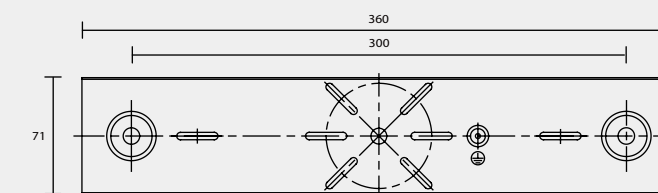

BACK PLATE TYPE

壁鐵種類

A19

A21

A23

A24

A29