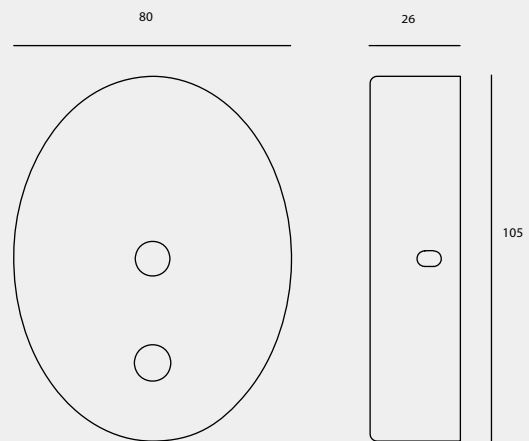

C6

C8

C9

C10

C11

C12

C13

C14

CANOPY TYPE
壁 蓋 種 類

D

D2

M

N

R1

R2

BACK PLATE TYPE