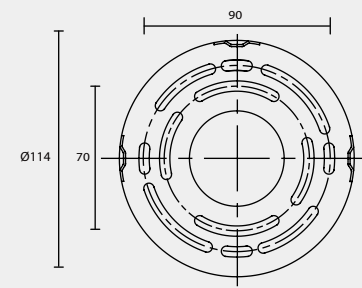

A25

A28

A29

A30

A31

B

B1

BACK PLATE TYPE

壁鐵種類

B2

B3

B4

C1

C2

E

E1