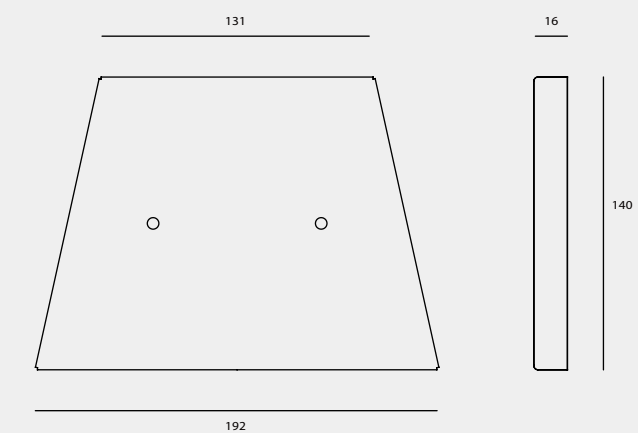

CANOPY TYPE
壁 蓋 種 類

D

D2

M

N

R1

R2

BACK PLATE TYPE