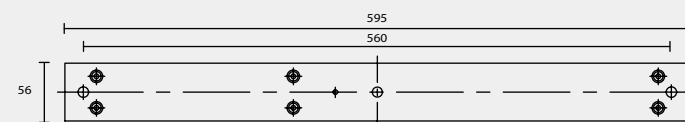

N

R1

R2

BACK PLATE TYPE

壁 鐵 種 類

A

A1

A1-1

A2

A3

A4

A5

A6

A8

A9

A12