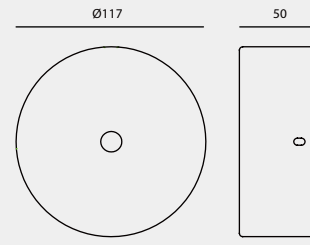

PRODUCT SPECIFICATIONS

產 品 規 格

系列 Collection	名稱 Product	標配光源 Rating bulb	淨重 (kg)	壁蓋 Canopy	壁鐵 Plate	防護等級 Class
 PENSÉE 思想	PENSÉE T	G9 1 x Max 40W	2			II
 PLANET 行星	PLANET T	LED 8.6W (3000K, CRI 90, 600lm)	3.6			III
	PLANET F	LED 8.6W (3000K, CRI 90, 600lm)	6.2			III
	PLANET W	LED 8.6W (3000K, CRI 90, 600lm)	2.5	A33	A14	III
 QIN 沁	QIN W	LED 5W (3000K, CRI80, 425lm)	0.6	A34	E	II
	QIN P1	E27 1 x 12W CFL	1.8	A23	A6	II
 SALUTE 舉杯	SALUTE BELL P	E27 1 x 12W CFL	1.4	A	A	II
	SALUTE CAKE P	E27 Max 75W PAR30	0.9	A	A	II
	SALUTE PL3	E27 3 x Max 75W PAR30	5.2	C12	A9	II
 SNOWFLAKE 雪花	SNOWFLAKE W	E27 1 x 6W LED Crown	1.5	A6	B	I
	SNOWFLAKE P7	E27 7 x 6W LED Crown	9.6	A	A	I
 STALA 結晶	STALA S	E27 1 x 12W CFL	5.7	A4	B2	II
	STALA L	E27 3 x 12W CFL	6.4	A4	B2	II
 STARRYNIGHT 星空	STARRYNIGHT	G4 20 x Max 10W	7.6	A7	A3	II
 XY 艾克斯歪	XY P90	LED 18 x 1W (3000K, CRI80, 1620lm)	2.5	C	A29	II
	XY P150	LED 24 x 1W (3000K, CRI80, 2160lm)	3.2	C1	A1	II
 TRANSPARENCE 透	TRANSPARENCE	2.5W G4/ G.35 LED	1.1	B4	A2	II
 ZEN 禪	ZEN R	G9 1 x Max 40W	0.9	B5	C1	I
	ZEN S	G9 1 x Max 40W	1	B5	C1	I
 ZHE 柘	ZHE P4	E27 4 x 12W CFL	7.6	A37	A6	II
	ZHE P6	E27 6 x 12W CFL	10.8	A37	A6	II

A11

A12

A13

A14

A15

A16

A18

A19

A20

A21

A22

A23

A24

A25

A26

A27