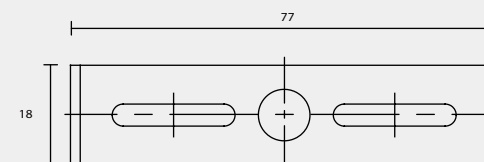

N

R1

R2

BACK PLATE TYPE

壁 鐵 種 類

A

A1

A1-1

A2

A3

A4

A5

A6

A8

A9

A12