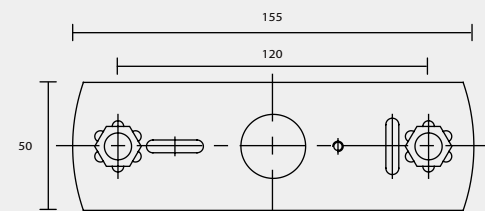

A13

A14

A15

A16

A18

BACK PLATE TYPE

壁 鐵 種 類

A19