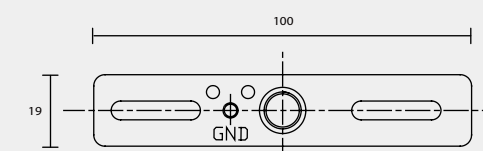

BACK PLATE TYPE

壁 鐵 種 類

A9

A13

A18