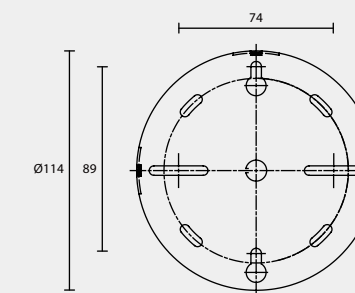

BACK PLATE TYPE

壁 鐵 種 類

A19

A21

A23

A24

A29

B1