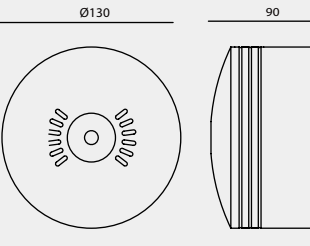

PRODUCT SPECIFICATIONS

產 品 規 格

系列 Collection	名稱 Product	標配光源 Rating bulb	淨重 (kg)	壁蓋 Canopy	壁鐵 Plate	防護等級 Class
 PENSÉE 思想	PENSÉE T	G9 1 x Max 40W	2			II
 PLANET 行星	PLANET T	LED 8.6W (3000K, CRI 90, 600lm)	3.6			III
	PLANET F	LED 8.6W (3000K, CRI 90, 600lm)	6.2			III
	PLANET W	LED 8.6W (3000K, CRI 90, 600lm)	2.5	A33	A14	III
 QIN 沁	QIN W	LED 5W (3000K, CRI80, 425lm)	0.6	A34	E	II
	QIN P1	E27 1 x 12W CFL	1.8	A23	A6	II
 SALUTE 舉杯	SALUTE BELL P	E27 1 x 12W CFL	1.4	A	A	II
	SALUTE CAKE P	E27 Max 75W PAR30	0.9	A	A	II
	SALUTE PL3	E27 3 x Max 75W PAR30	5.2	C12	A9	II
 SNOWFLAKE 雪花	SNOWFLAKE W	E27 1 x 6W LED Crown	1.5	A6	B	I
	SNOWFLAKE P7	E27 7 x 6W LED Crown	9.6	A	A	I
 STALA 結晶	STALA S	E27 1 x 12W CFL	5.7	A4	B2	II
	STALA L	E27 3 x 12W CFL	6.4	A4	B2	II
 STARRYNIGHT 星空	STARRYNIGHT	G4 20 x Max 10W	7.6	A7	A3	II
 XY 艾克斯歪	XY P90	LED 18 x 1W (3000K, CRI80, 1620lm)	2.5	C	A29	II
	XY P150	LED 24 x 1W (3000K, CRI80, 2160lm)	3.2	C1	A1	II
 TRANSPARENCE 透	TRANSPARENCE	2.5W G4/ G.35 LED	1.1	B4	A2	II
 ZEN 禪	ZEN R	G9 1 x Max 40W	0.9	B5	C1	I
	ZEN S	G9 1 x Max 40W	1	B5	C1	I
 ZHE 柘	ZHE P4	E27 4 x 12W CFL	7.6	A37	A6	II
	ZHE P6	E27 6 x 12W CFL	10.8	A37	A6	II

A11

A12

A13

A14

A15

A16

A18

A19