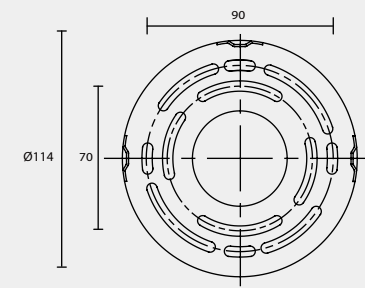

A31

B

B1

BACK PLATE TYPE

壁 鐵 種 類

B2

B3

B4