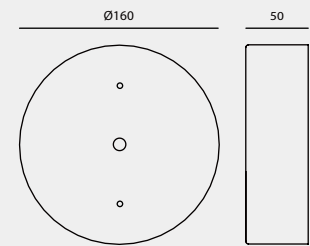

PRODUCT SPECIFICATIONS

產 品 規 格

系列 Collection	名稱 Product	標配光源 Rating bulb	淨重 (kg)	壁蓋 Canopy	壁鐵 Plate	防護等級 Class
 PENSÉE 思想	PENSÉE T	G9 1 x Max 40W	2			II
 PLANET 行星	PLANET T	LED 8.6W (3000K, CRI 90, 600lm)	3.6			III
	PLANET F	LED 8.6W (3000K, CRI 90, 600lm)	6.2			III
	PLANET W	LED 8.6W (3000K, CRI 90, 600lm)	2.5	A33	A14	III
 QIN 沁	QIN W	LED 5W (3000K, CRI80, 425lm)	0.6	A34	E	II
	QIN P1	E27 1 x 12W CFL	1.8	A23	A6	II
 SALUTE 舉杯	SALUTE BELL P	E27 1 x 12W CFL	1.4	A	A	II
	SALUTE CAKE P	E27 Max 75W PAR30	0.9	A	A	II
	SALUTE PL3	E27 3 x Max 75W PAR30	5.2	C12	A9	II
 SNOWFLAKE 雪花	SNOWFLAKE W	E27 1 x 6W LED Crown	1.5	A6	B	I
	SNOWFLAKE P7	E27 7 x 6W LED Crown	9.6	A	A	I
 STALA 結晶	STALA S	E27 1 x 12W CFL	5.7	A4	B2	II
	STALA L	E27 3 x 12W CFL	6.4	A4	B2	II
 STARRYNIGHT 星空	STARRYNIGHT	G4 20 x Max 10W	7.6	A7	A3	II
 XY 艾克斯歪	XY P90	LED 18 x 1W (3000K, CRI80, 1620lm)	2.5	C	A29	II
	XY P150	LED 24 x 1W (3000K, CRI80, 2160lm)	3.2	C1	A1	II
 TRANSPARENCE 透	TRANSPARENCE	2.5W G4/ G.35 LED	1.1	B4	A2	II
 ZEN 禪	ZEN R	G9 1 x Max 40W	0.9	B5	C1	I
	ZEN S	G9 1 x Max 40W	1	B5	C1	I
 ZHE 柘	ZHE P4	E27 4 x 12W CFL	7.6	A37	A6	II
	ZHE P6	E27 6 x 12W CFL	10.8	A37	A6	II

A11

A12

A13

A14

A15

A16

A18

A19

A20

A21

A22

A23

A24

A25

A26

A27