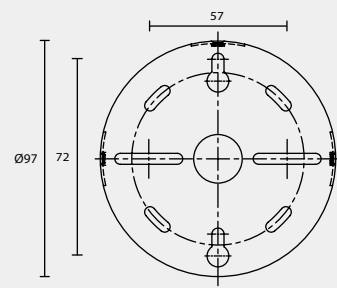

A31

B

B1

BACK PLATE TYPE

壁 鐵 種 類

B2

B3

B4