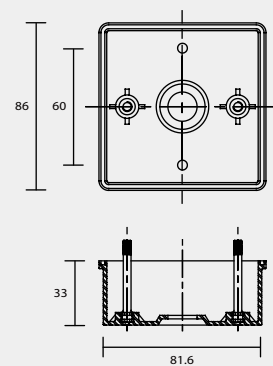

A13

A14

A15

A16

A18

BACK PLATE TYPE

壁 鐵 種 類

A19

A20

A21

A23

A24

A25

A28

A29

A30

A31

B

B1

BACK PLATE TYPE

壁 鐵 種 類

B2

B3

B4