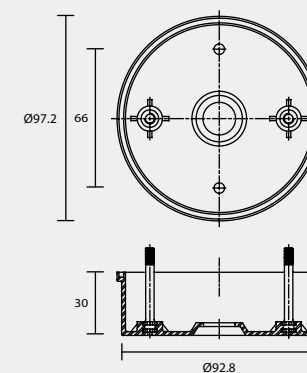

A13

A14

A15

A16

A18

BACK PLATE TYPE

壁 鐵 種 類

A19

A20

A21

A23

A24

A25

A28

A29

A30

A31

B

B1

BACK PLATE TYPE

壁 鐵 種 類

B2

B3

B4