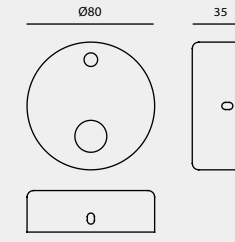

A20

A21

A22

A23

A24

A25

A26

A27

A28

A29

CANOPY TYPE

壁 蓋 種 類

A30

A31

A32

A33

A34

A35

A36

A37

A39

A40

A41

A42