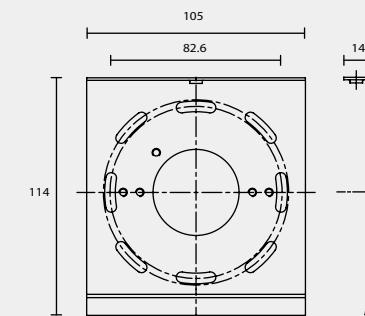

BACK PLATE TYPE

壁 鐵 種 類

C1

E2

R1