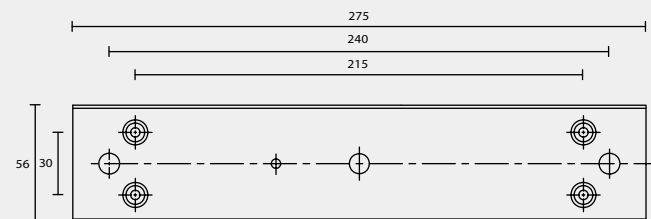

N

R1

R2

BACK PLATE TYPE

壁 鐵 種 類

A

A1

A1-1