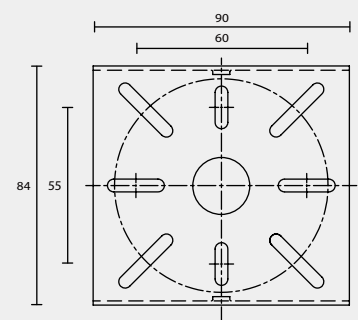

BACK PLATE TYPE

壁 鐵 種 類

C2

E2

R1