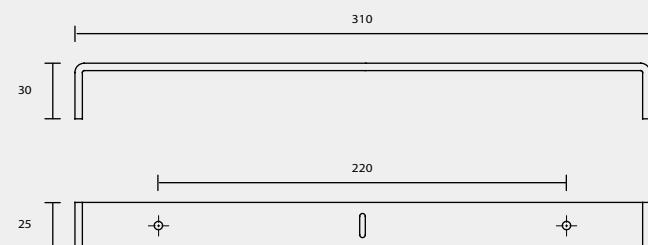

BACK PLATE TYPE

壁 鐵 種 類

A9

A14

A18