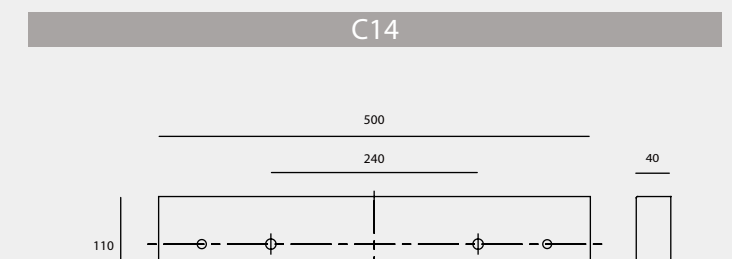

B14

B15

CANOPY TYPE

壁 蓋 種 類

CANOPY TYPE
壁 蓋 種 類

D

D2

M