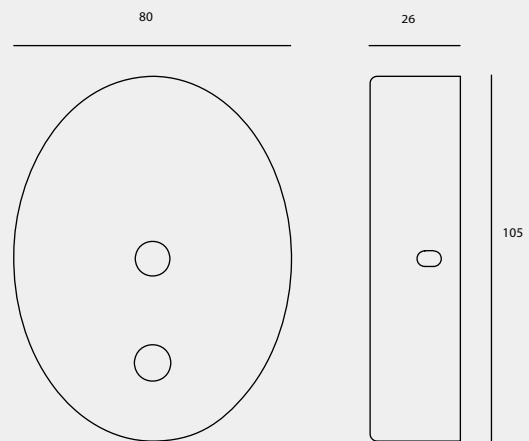

B6

B7

B8

B9

B10

B11

B12

B13

B14

B15

CANOPY TYPE

壁 蓋 種 類

CANOPY TYPE
壁 蓋 種 類

D

D2

M

N

R1

R2

BACK PLATE TYPE

壁 鐵 種 類

A

A1

A1-1