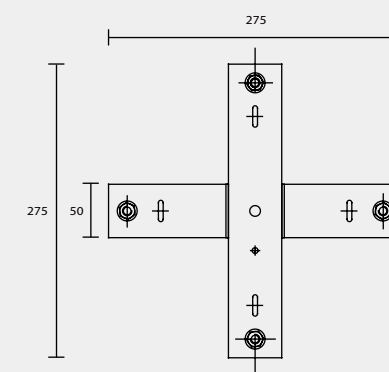

A13

A14

A15

A16

A18

BACK PLATE TYPE

壁 鐵 種 類

A19