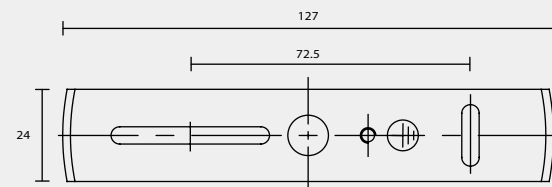

BACK PLATE TYPE

壁 鐵 種 類

A3

A9

A18