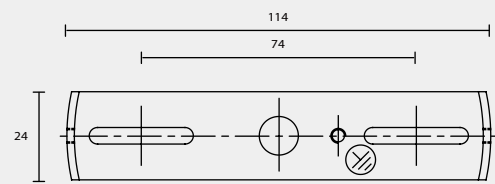

N

R1

R2

BACK PLATE TYPE

壁 鐵 種 類

A

A1

A1-1