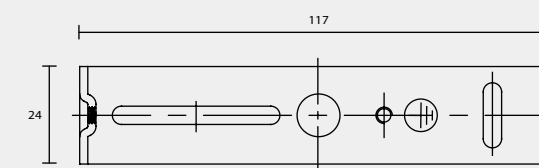

BACK PLATE TYPE

壁 鐵 種 類

A2

A9

A18