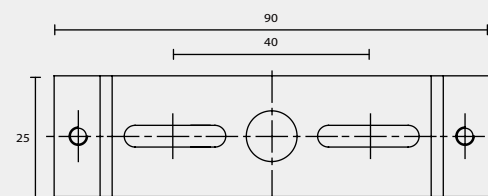

BACK PLATE TYPE

壁 鐵 種 類

E2

N

R1