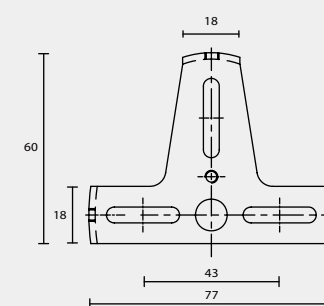

A31

B

B1

BACK PLATE TYPE

壁 鐵 種 類

B2

B3

B4

C1

C2

E

E1

E2

N

R1

R2