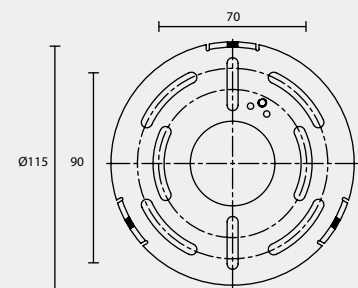

A31

B

B1

BACK PLATE TYPE

壁 鐵 種 類

B2

B3

B4