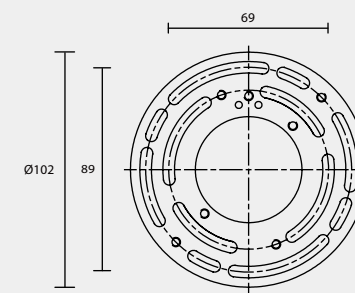

BACK PLATE TYPE

壁 鐵 種 類

A19

A21

A23

A24

A29

B