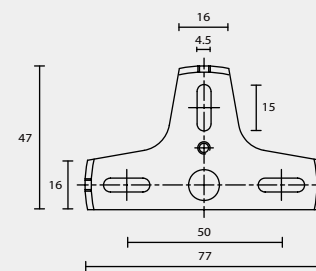

BACK PLATE TYPE

壁 鐵 種 類

E

E2

R1