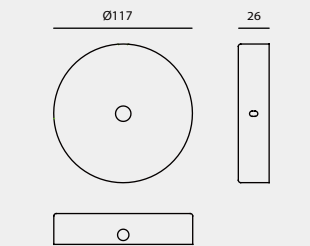

PRODUCT SPECIFICATIONS

產 品 規 格

系列 Collection	名稱 Product	標配光源 Rating bulb	淨重 (kg)	壁蓋 Canopy	壁鐵 Plate	防護等級 Class
 PENSÉE 思想	PENSÉE T	G9 1 x Max 40W	2			II
 PLANET 行星	PLANET T	LED 8.6W (3000K, CRI 90, 600lm)	3.6			III
	PLANET F	LED 8.6W (3000K, CRI 90, 600lm)	6.2			III
	PLANET W	LED 8.6W (3000K, CRI 90, 600lm)	2.5	A33	A14	III
 QIN 沁	QIN W	LED 5W (3000K, CRI80, 425lm)	0.6	A34	E	II
	QIN P1	E27 1 x 12W CFL	1.8	A23	A6	II
 SALUTE 舉杯	SALUTE BELL P	E27 1 x 12W CFL	1.4	A	A	II
	SALUTE CAKE P	E27 Max 75W PAR30	0.9	A	A	II
	SALUTE PL3	E27 3 x Max 75W PAR30	5.2	C12	A9	II
 SNOWFLAKE 雪花	SNOWFLAKE W	E27 1 x 6W LED Crown	1.5	A6	B	I
	SNOWFLAKE P7	E27 7 x 6W LED Crown	9.6	A	A	I
 STALA 結晶	STALA S	E27 1 x 12W CFL	5.7	A4	B2	II
	STALA L	E27 3 x 12W CFL	6.4	A4	B2	II
 STARRYNIGHT 星空	STARRYNIGHT	G4 20 x Max 10W	7.6	A7	A3	II
 XY 艾克斯歪	XY P90	LED 18 x 1W (3000K, CRI80, 1620lm)	2.5	C	A29	II
	XY P150	LED 24 x 1W (3000K, CRI80, 2160lm)	3.2	C1	A1	II
 TRANSPARENCE 透	TRANSPARENCE	2.5W G4/ G.35 LED	1.1	B4	A2	II
 ZEN 禪	ZEN R	G9 1 x Max 40W	0.9	B5	C1	I
	ZEN S	G9 1 x Max 40W	1	B5	C1	I
 ZHE 柘	ZHE P4	E27 4 x 12W CFL	7.6	A37	A6	II
	ZHE P6	E27 6 x 12W CFL	10.8	A37	A6	II

A11

A12

A13

A14

A15

A16

A18

A19

A20

A21

A22

A23

A24

A25

A26

A27