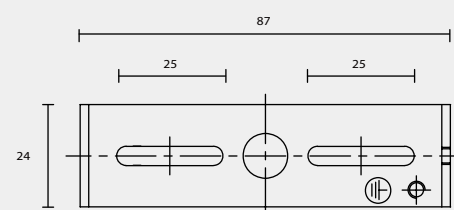

BACK PLATE TYPE

壁 鐵 種 類

A4

A9

A18