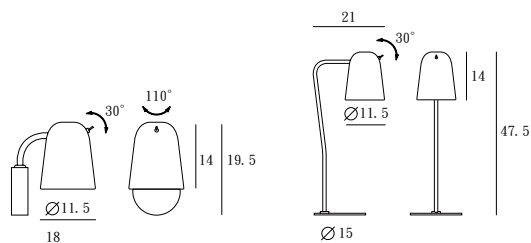

因應現代小坪數居家，我們推出一系列MINI延伸款，尺寸更精巧，與環境的結合更密切。

圓筒狀的DODO，可活潑、可沈靜、可時髦、可典雅的多風格展現，自推出即吸引不少目光。DOBI 承襲 DODO的基因，比例縮小，功能依舊，讓小空間的您，也能一享與DODO歷險的樂趣！

copper+matt black
/ Wall & Desk

shiny white+matt brass
/ Wall & Desk

W SQ-2181W

D SQ-2181D

單位 Measurement: 公分 cm

型號 Model	類型 Type	光源 Bulb/ Illuminant	材質 Materials	尺寸 Size (LxWxH)cm	顏色 Color	特殊性 Feature
SQ-2181W SQ-2181D	壁燈 Wall 桌燈 Desk	E14 1 x Max 25W / 6W LED	金屬 steel	14 x 11.5 x 19.5 14 x 11.5 x 47.5	紅銅+霧黑 copper+matt black 亮白+霧黃銅 shiny white+matt brass	可調整燈罩 adjustable ampshade