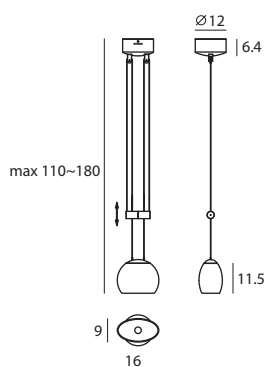

隨著溜溜球一上一下，心情彷彿也在這反覆之中獲得宣洩。JOJO 的平衡裝置，可以讓你隨時調整燈罩高度，伴著口吹玻璃滲透出溫暖光暈，像音符般譜出每日的心情樂章。

mouth-blown opal x 1  
/ Pendant

mouth-blown opal x 3  
/ Pendant

P SL-800

P SL-800A3

單位 Measurement : 公分 cm

型號 Model	類型 Type	光源 Bulb/ Illuminant	材質 Materials	尺寸 Size (LxWxH)cm	特殊性 Feature
SL-800 SL-800A3	吊燈 Pendant 吊燈 Pendant	G6.35 1 x Max 50W 鹵素燈泡 G6.35 3 x Max 50W 鹵素燈泡	燈罩：口吹白玉玻璃 燈體與底座：鋼（金屬刷紋） Shade: mouth-blown opal Stem & base: steel (satin)	16 x 12 x 180 91 x 9 x 180	上下調整 up-and-down adjustable