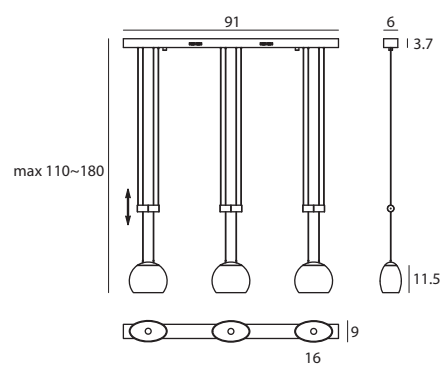

隨著溜溜球一上一下，心情彷彿也在這反覆之中獲得宣洩。JOJO 的平衡裝置，可以讓你隨時調整燈罩高度，伴著口吹玻璃滲透出溫暖光暈，像音符般譜出每日的心情樂章。

mouth-blown opal x 1  
/ Pendant

mouth-blown opal x 3  
/ Pendant

P SL-800

P SL-800A3

單位 Measurement : 公分 cm

型號 Model	類型 Type	光源 Bulb/ Illuminant	材質 Materials	尺寸 Size (LxWxH)cm	特殊性 Feature
SL-800 SL-800A3	吊燈 Pendant 吊燈 Pendant	G6.35 1 x Max 50W 鹵素燈泡 G6.35 3 x Max 50W 鹵素燈泡	燈罩：口吹白玉玻璃 燈體與底座：鋼（金屬刷紋） Shade: mouth-blown opal Stem & base: steel (satin)	16 x 12 x 180 91 x 9 x 180	上下調整 up-and-down adjustable