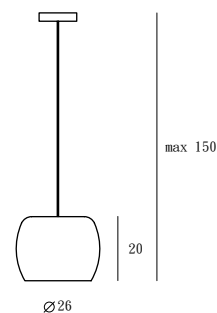

蘋果敲醒牛頓以前，萬有引力從未被發現，現代的生活是來自於它與科學間美麗的邂逅。手工口吹玻璃製成的NEWTON，就像顆豐碩的蘋果，圓潤自然的線條透出溫暖柔和的光暈，點綴空間，誘發童話般的甜蜜氛圍。

opal

shiny red

SQ-7997P

單位 Measurement: 公分 cm

| 型號 Model | 類型 Type    | 光源 Bulb/ Illuminant                  | 材質 Materials                           | 尺寸 Size (LxWxH)cm | 顏色 Color                |
|----------|------------|--------------------------------------|----------------------------------------|-------------------|-------------------------|
| SQ-7997P | 吊燈 Pendant | E27 1 x Max 77W / 23W 省電燈泡 / 14W LED | 口吹玻璃, 鋼<br>mouth-blown glass,<br>steel | 20 x 26 x 150     | 亮紅 shiny red<br>亮白 opal |