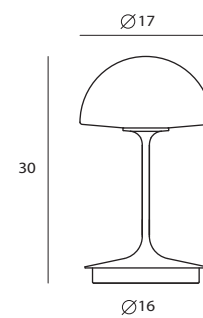

matt opal + shiny satin

D SG-7992DJ

單位 Measurement : 公分 cm

型號 Model	類型 Type	光源 Bulb/ Illuminant	材質 Materials	尺寸 Size (LxWxH)cm	特殊性 Feature
SG-7992DJ	桌燈 Desk	G9 1 x Max 40W 鹵素燈泡	口吹玻璃, 鋼 mouth-blown glass, steel	17 x 17 x 30	DJ 調光開關 DJ dimmer