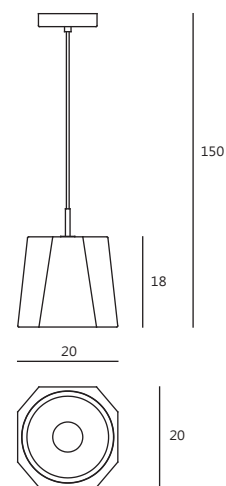

**ROCK**  
浮岩

The Castle ROCK's faceted concrete shade is a geometric representation of what is found in nature. The matt concrete exterior is contrasted by a metallic interior which reflects and amplifies the down-cast light providing a soft illumination.

延續 CASTLE 堡壘「居家守護」的印象，Castle\_Rock 燈款造型厚實穩重，散發如同岩石般穩固的性格。設計師將自然融於幾何美學，以連續折線切割多邊平面，讓不規則的 2D 表面互相連結，達到 3D 空間層次的視覺效果。一盞燈點亮的，是居住者對生活的解讀，也是創作者對自然的真切崇拜。

**P SQ-2321CP**

單位 Measurement: 公分 cm

型號 Model	類型 Type	光源 Bulb/ Illuminant	材質 Materials	尺寸 Size (LxWxH)cm
SQ-2321CP	吊燈 Pendant	E27 1 x Max 46W Halogen	燈罩：水泥 燈體與壁蓋：鍍鉻 Shade: concrete tube & canopy: chrome	20 x 20 x 150