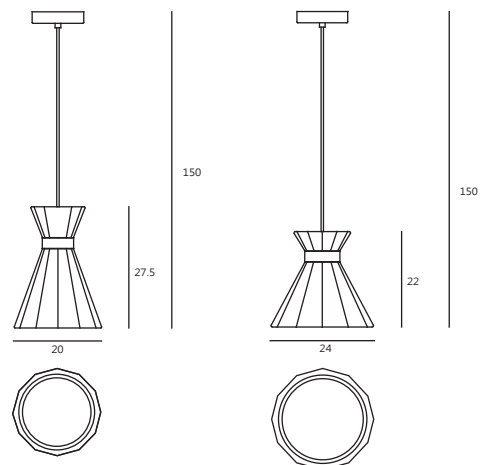

帶有女性意象的 CASTLE_Mermaid，為一連串洗鍊質樸的水泥系列，注入全新火花。
利用異材質結合手法，Mermaid 將中間金屬腰封串接上下燈罩，為無彩度的表面帶來亮點；總共12摺的裙擺，更隱喻現代女性涉獵多方、擁有不同面向的獨立態度。

Mermaid 20
satin

Mermaid 20
matt brass

Mermaid 24
satin

Mermaid 24
matt brass

P SQ-7121CP

P SQ-7122CP

單位 Measurement: 公分 cm

型號 Model	類型 Type	光源 Bulb/ Illuminant	材質 Materials	尺寸 Size (LxWxH)cm
SQ-7121CP SQ-7122CP	吊燈 Pendant	E27 1 x Max 12W 省電燈泡 / 10W LED	燈罩：水泥 燈體與壁蓋：霧黃銅 / 髮絲紋 Shade: concrete tube & canopy: matt brass / satin	20 x 20 x 150 24 x 24 x 150