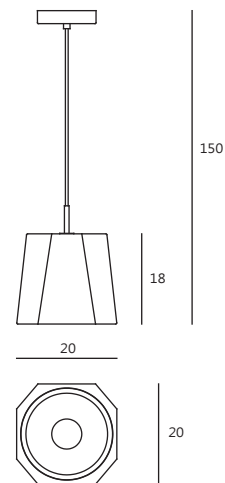

ROCK
浮岩

The Castle ROCK's faceted concrete shade is a geometric representation of what is found in nature. The matt concrete exterior is contrasted by a metallic interior which reflects and amplifies the down-cast light providing a soft illumination.

延續 CASTLE 堡壘「居家守護」的印象，Castle_Rock 燈款造型厚實穩重，散發如同岩石般穩固的性格。設計師將自然融於幾何美學，以連續折線切割多邊平面，讓不規則的 2D 表面互相連結，達到 3D 空間層次的視覺效果。一盞燈點亮的，是居住者對生活的解讀，也是創作者對自然的真切崇拜。

P SQ-2321CP

單位 Measurement: 公分 cm

型號 Model	類型 Type	光源 Bulb/ Illuminant	材質 Materials	尺寸 Size (LxWxH)cm
SQ-2321CP	吊燈 Pendant	E27 1 x Max 12W 省電燈泡 / 10W LED	燈罩：水泥 燈體與壁蓋：鍍鎳 Shade: concrete tube & canopy: chrome	20 x 20 x 150