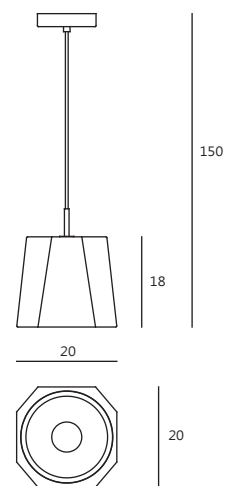

ROCK
浮岩

The Castle ROCK's faceted concrete shade is a geometric representation of what is found in nature. The matt concrete exterior is contrasted by a metallic interior which reflects and amplifies the down-cast light providing a soft illumination.

延續 CASTLE 堡壘「居家守護」的印象，Castle_Rock 燈款造型厚實穩重，散發如同岩石般穩固的性格。設計師將自然融於幾何美學，以連續折線切割多邊平面，讓不規則的 2D 表面互相連結，達到 3D 空間層次的視覺效果。一盞燈點亮的，是居住者對生活的解讀，也是創作者對自然的真切崇拜。

P SQ-2321CP

單位 Measurement: 公分 cm

型號 Model	類型 Type	光源 Bulb/ Illuminant	材質 Materials	尺寸 Size (LxWxH)cm
SQ-2321CP	吊燈 Pendant	E27 1 x Max 12W 省電燈泡 / 10W LED	燈罩：水泥 燈體與壁蓋：鍍鉻 Shade: concrete tube & canopy: chrome	20 x 20 x 150