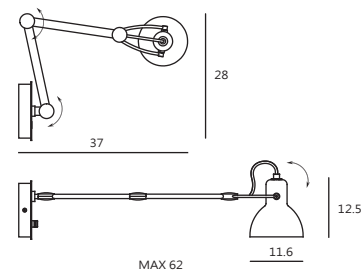

設計師將LAITO系列具指標性的魚骨調整結構，結合扁圓金屬管身，使全新款式多了一份騎士般的儀態，舉投之間沈穩而內斂。可曲可直的優雅外型，象徵現代紳士的生活型態，在工作上發光發熱，私下則低調簡約，著重精巧質感。長臂燈款式不僅適合當作床頭、客廳沙發上的壁燈，安置於工作室，隨即創造獨特又實用的都市空間美學。

Laito opal WA

Laito opal WR

P SQ-793WR

P SQ-793WA

單位 Measurement: 公分 cm

| 型號 Model | 類型 Type | 光源 Bulb/ Illuminant | 材質 Materials | 尺寸 Size (LxWxH)cm |
|----------------------|---------|--|--|--------------------------------------|
| SQ-793WA SQ-793WR | 壁燈 Wall | E14 1 x Max 25W/ 6W LED E14 1 x Max 25W/ 6W LED | 燈罩：口吹玻璃 燈體與壁蓋：霧黃銅+霧白 Shade: opal glass tube & canopy: matt brass + matt white | 62 x 11.6 x 12.5 18 x 11.6 x 12.5 |