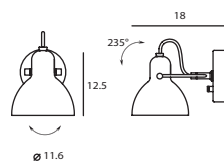

設計師將LAITO系列具指標性的魚骨調整結構，結合扁圓金屬管身，使全新款式多了一份騎士般的儀態，舉投之間沈穩而內斂。可曲可直的優雅外型，象徵現代紳士的生活型態，在工作上發光發熱，私下則低調簡約，著重精巧質感。長臂燈款式不僅適合當作床頭、客廳沙發上的壁燈，安置於工作室，隨即創造獨特又實用的都市空間美學。

Laito opal WA

Laito opal WR

P SQ-793WR

P SQ-793WA

單位 Measurement: 公分 cm

| 型號 Model | 類型 Type | 光源 Bulb/ Illuminant | 材質 Materials | 尺寸 Size (LxWxH)cm |
|----------------------|---------|--|--|--------------------------------------|
| SQ-793WA SQ-793WR | 壁燈 Wall | E14 1 x Max 25W/ 6W LED E14 1 x Max 25W/ 6W LED | 燈罩：口吹玻璃 燈體與壁蓋：霧黃銅+霧白 Shade: opal glass tube & canopy: matt brass + matt white | 62 x 11.6 x 12.5 18 x 11.6 x 12.5 |