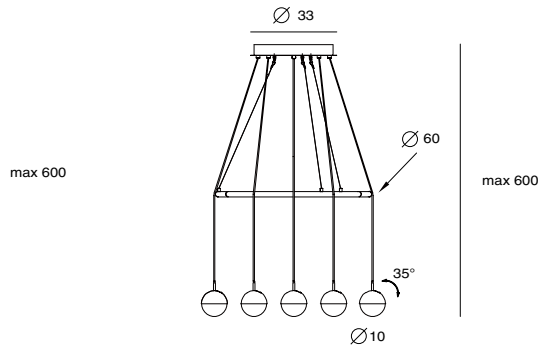

從點 - 線 - 面開始延伸無窮想像，使用者可依需求，任選符合空間需求的數量，將人與空間完整地串連，並且奔放想像，創造夜裡最斑斕夢幻的獨家星空。DORA 內嵌 CRI 90 的 LED 光源，有著如太陽光般真實呈現色彩的特質；然減低光源熱度，在恣意創造的同時，兼顧能源意識，減輕環境負擔。DORA 的更多新可能，一起來創造吧！

*手工玻璃內部或多或少會有氣泡，為自然現象。

copper + clear glass

P SLD-1010P8

P SLD-1010PC8

單位 Measurement: 公分 cm

| 型號 Model | 類型 Type | 光源 Bulb/ Illuminant | 材質 Materials | 尺寸 Size (LxWxH)cm | 顏色 Color | 特殊性 Feature |
|---------------------------|--------------------------|--|----------------------|--------------------------------|-----------|--------------------------|
| SLD-1010P8 SLD-1010PC8 | 吊燈 Pendant 吊燈 Pendant | LED 8 x 6.5W CRI90 LED 8 x 6.5W CRI90 | 手工玻璃、金屬 glass, steel | 33 x 33 x 600 60 x 60 x 600 | 紅銅 copper | 燈罩可旋轉 shade rotatable |