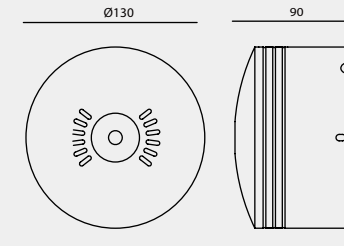

PRODUCT SPECIFICATIONS

產 品 規 格

系列 Collection	名稱 Product	標配光源 Rating bulb	淨重 (kg)	壁蓋 Canopy	壁鐵 Plate	防護等級 Class
 PENSÉE 思想	PENSÉE T	G9 1 x Max 40W	2			II
 PLANET 行星	PLANET T	LED 8.6W (3000K, CRI 90, 600lm)	3.6			III
	PLANET F	LED 8.6W (3000K, CRI 90, 600lm)	6.2			III
	PLANET W	LED 8.6W (3000K, CRI 90, 600lm)	2.5	A33	A14	III
 QIN 沁	QIN W	LED 5W (3000K, CRI80, 425lm)	0.6	A34	E	II
	QIN P1	E27 1 x 12W CFL	1.8	A23	A6	II
 SALUTE 舉杯	SALUTE BELL P	E27 1 x 12W CFL	1.4	A	A	II
	SALUTE CAKE P	E27 Max 75W PAR30	0.9	A	A	II
	SALUTE PL3	E27 3 x Max 75W PAR30	5.2	C12	A9	II
 SNOWFLAKE 雪花	SNOWFLAKE W	E27 1 x 6W LED Crown	1.5	A6	B	I
	SNOWFLAKE P7	E27 7 x 6W LED Crown	9.6	A	A	I
 STALA 結晶	STALA S	E27 1 x 12W CFL	5.7	A4	B2	II
	STALA L	E27 3 x 12W CFL	6.4	A4	B2	II
 STARRYNIGHT 星空	STARRYNIGHT	G4 20 x Max 10W	7.6	A7	A3	II
 XY 艾克斯歪	XY P90	LED 18 x 1W (3000K, CRI80, 1620lm)	2.5	C	A29	II
	XY P150	LED 24 x 1W (3000K, CRI80, 2160lm)	3.2	C1	A1	II
 TRANSPARENCE 透	TRANSPARENCE	2.5W G4/ G.35 LED	1.1	B4	A2	II
 ZEN 禪	ZEN R	G9 1 x Max 40W	0.9	B5	C1	I
	ZEN S	G9 1 x Max 40W	1	B5	C1	I
 ZHE 柘	ZHE P4	E27 4 x 12W CFL	7.6	A37	A6	II
	ZHE P6	E27 6 x 12W CFL	10.8	A37	A6	II

CANOPY TYPE

壁 蓋 種 類

A

A2

A4

A5

A6

A7

A11

A12

A13

A14

A15

A16

A18

A19