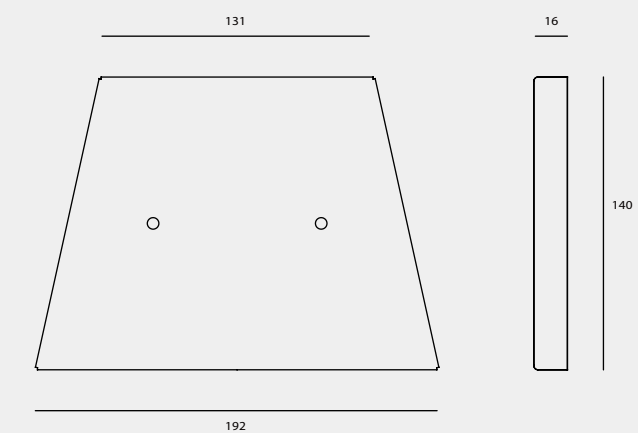

CANOPY TYPE
壁 蓋 種 類

M

N

R1

R2