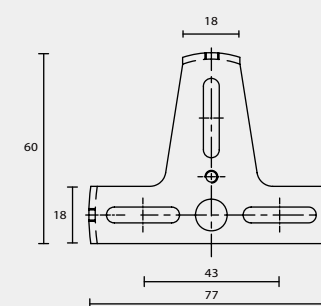

A31

B

B1

BACK PLATE TYPE

壁 鐵 種 類

B2

B3

B4

C1

C2

E

E1

E2

N

R1

R2