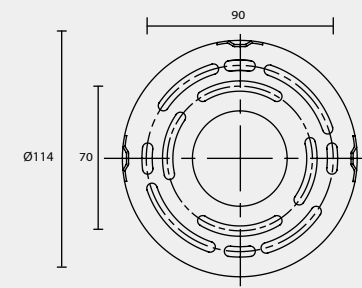

A31

B

B1

BACK PLATE TYPE

壁 鐵 種 類

B2

B3

B4