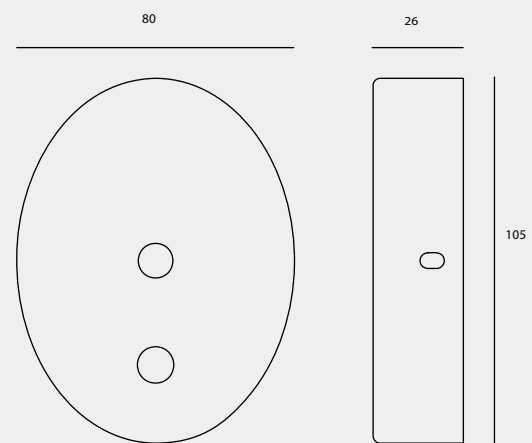

B6

B7

B8

B9

B10

B11

B12

B13

B14

B15

CANOPY TYPE

壁 蓋 種 類

CANOPY TYPE
壁 蓋 種 類

D

D2

M

N

R1

R2

BACK PLATE TYPE

壁 鐵 種 類

A

A1

A1-1