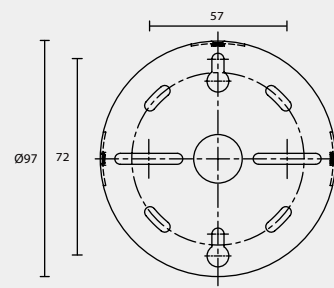

A31

B

B1

BACK PLATE TYPE

壁 鐵 種 類

B2

B3

B4