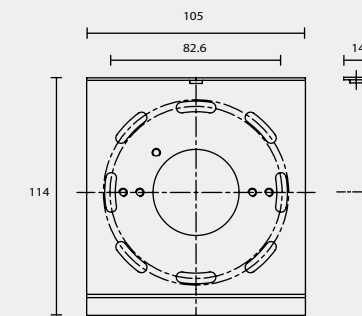

BACK PLATE TYPE

壁 鐵 種 類

C1

E2

R1