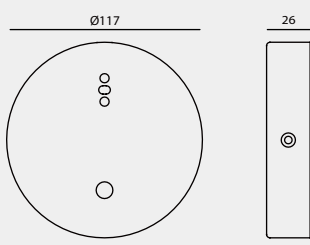

PRODUCT SPECIFICATIONS

產 品 規 格

系列 Collection	名稱 Product	標配光源 Rating bulb	淨重 (kg)	壁蓋 Canopy	壁鐵 Plate	防護等級 Class
 PENSÉE 思想	PENSÉE T	G9 1 x Max 40W	2			II
 PLANET 行星	PLANET T	LED 8.6W (3000K, CRI 90, 600lm)	3.6			III
	PLANET F	LED 8.6W (3000K, CRI 90, 600lm)	6.2			III
	PLANET W	LED 8.6W (3000K, CRI 90, 600lm)	2.5	A33	A14	III
 QIN 沁	QIN W	LED 5W (3000K, CRI80, 425lm)	0.6	A34	E	II
	QIN P1	E27 1 x 12W CFL	1.8	A23	A6	II
 SALUTE 舉杯	SALUTE BELL P	E27 1 x 12W CFL	1.4	A	A	II
	SALUTE CAKE P	E27 Max 75W PAR30	0.9	A	A	II
	SALUTE PL3	E27 3 x Max 75W PAR30	5.2	C12	A9	II
 SNOWFLAKE 雪花	SNOWFLAKE W	E27 1 x 6W LED Crown	1.5	A6	B	I
	SNOWFLAKE P7	E27 7 x 6W LED Crown	9.6	A	A	I
 STALA 結晶	STALA S	E27 1 x 12W CFL	5.7	A4	B2	II
	STALA L	E27 3 x 12W CFL	6.4	A4	B2	II
 STARRYNIGHT 星空	STARRYNIGHT	G4 20 x Max 10W	7.6	A7	A3	II
 XY 艾克斯歪	XY P90	LED 18 x 1W (3000K, CRI80, 1620lm)	2.5	C	A29	II
	XY P150	LED 24 x 1W (3000K, CRI80, 2160lm)	3.2	C1	A1	II
 TRANSPARENCE 透	TRANSPARENCE	2.5W G4/ G.35 LED	1.1	B4	A2	II
 ZEN 禪	ZEN R	G9 1 x Max 40W	0.9	B5	C1	I
	ZEN S	G9 1 x Max 40W	1	B5	C1	I
 ZHE 柘	ZHE P4	E27 4 x 12W CFL	7.6	A37	A6	II
	ZHE P6	E27 6 x 12W CFL	10.8	A37	A6	II

A11

A12

A13

A14

A15

A16

A18

A19

A20

A21

A22

A23

A24

A25

A26

A27