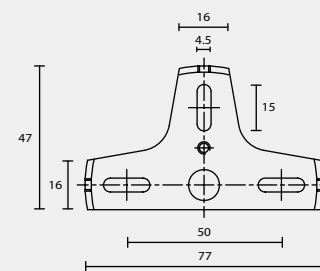

BACK PLATE TYPE

壁 鐵 種 類

E

E2

R1