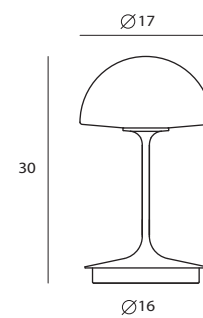

matt opal + shiny satin

**D** SG-7992DJ

單位 Measurement : 公分 cm

型號 Model	類型 Type	光源 Bulb/ Illuminant	材質 Materials	尺寸 Size (LxWxH)cm	特殊性 Feature
SG-7992DJ	桌燈 Desk	G9 1 x Max 40W 鹵素燈泡	口吹玻璃, 鋼 mouth-blown glass, steel	17 x 17 x 30	DJ on/off 開關 DJ on/off switch