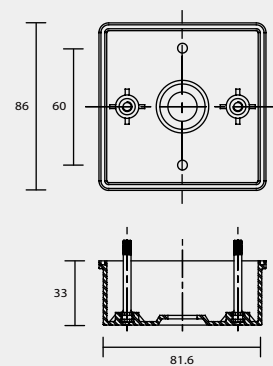

BACK PLATE TYPE

壁鐵種類

A19

A21

A23

A24

A29

A30