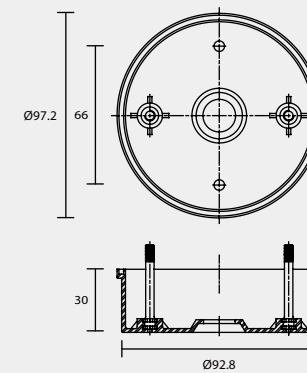

# BACK PLATE TYPE

## 壁鐵種類

A19

A20

A21

A23

A24

A25

A28