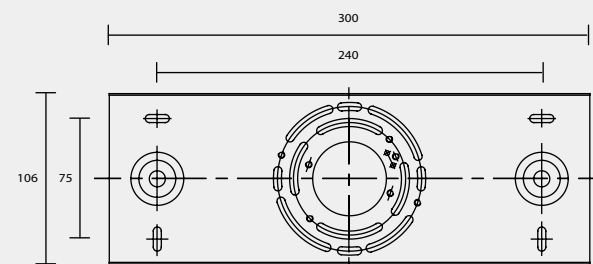

BACK PLATE TYPE

壁鐵種類

A19

A21

A23

A24

A29

A31