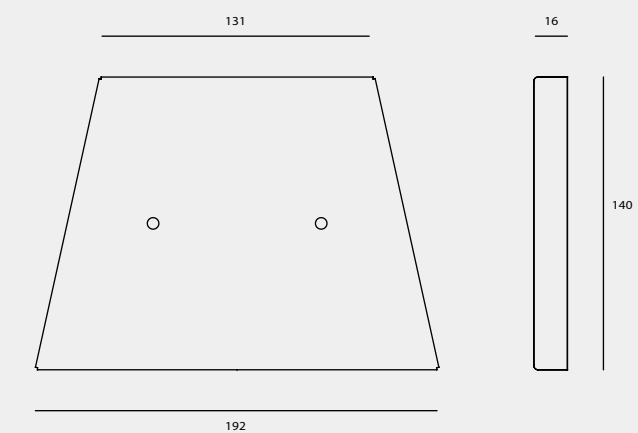

## 壁 蓋 種 類

CANOPY TYPE  
壁 蓋 種 類

D

D2

M

N

R1

R2