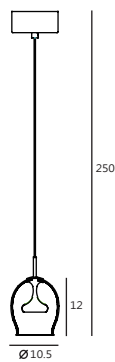

這是一盞「會呼吸的燈」，在鼻腔吐吶間散放細緻光氛。

MOAI 靈感取自復活節島上的摩艾石像，設計師描其輪廓，結合清玻璃透視效果與金屬亮面質感，為現代人奔忙的生活步伐捎來一絲徐緩氣息。簡約剔透的外型能自在穿梭於現代留白的寧靜場域，或是瀟灑復古風味的人文空間；微小光束顆粒則在玻璃內部來回漫射碰撞，隨著不同視角轉化成雙瞳裡厚薄不一的精巧光蛋，意外增添空間趣味。

shiny brass

copper

P SLD-105P

P SLD-201P

P SLD-304P

P SLD-3239P

單位 Measurement: 公分 cm

型號 Model	類型 Type	光源 Bulb/ Illuminant	材質 Materials	尺寸 Size (LxWxH)cm	顏色 Color
SLD-105P SLD-201P SLD-304P SLD-3239P	吊燈 Pendant	LED 6.5W 3000K 553lm CRI 90 LED 8.5W 3000K 720lm CRI 90 LED 13W 3000K 1105lm CRI 90 LED 16W 3000K 1317lm CRI 90	玻璃、鋼 mouth-blown glas, steel	10.5 x 10.5 x 250 16.2 x 16.2 x 250 25 x 25 x 250 32 x 32 x 250	紅銅 copper 黃銅 shiny brass