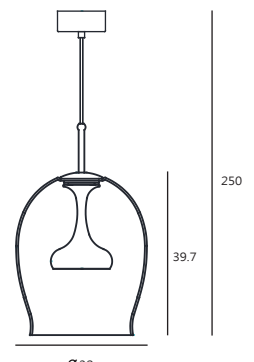

這是一盞「會呼吸的燈」，在鼻腔吐吶間散放細緻光氛。

MOAI 靈感取自復活節島上的摩艾石像，設計師描其輪廓，結合清玻璃透視效果與金屬亮面質感，為現代人奔忙的生活步伐捎來一絲徐緩氣息。簡約剔透的外型能自在穿梭於現代留白的寧靜場域，或是瀟灑復古風味的人文空間；微小光束顆粒則在玻璃內部來回漫射碰撞，隨著不同視角轉化成雙瞳裡厚薄不一的精巧光蛋，意外增添空間趣味。

shiny brass

copper

P SLD-105P

P SLD-201P

P SLD-304P

P SLD-3239P

單位 Measurement: 公分 cm

型號 Model	類型 Type	光源 Bulb/ Illuminant	材質 Materials	尺寸 Size (LxWxH)cm	顏色 Color
SLD-105P SLD-201P SLD-304P SLD-3239P	吊燈 Pendant	LED 6.5W 3000K 553lm CRI 90 LED 8.5W 3000K 720lm CRI 90 LED 13W 3000K 1105lm CRI 90 LED 16W 3000K 1317lm CRI 90	玻璃、鋼 mouth-blown glas, steel	10.5 x 10.5 x 250 16.2 x 16.2 x 250 25 x 25 x 250 32 x 32 x 250	紅銅 copper 黃銅 shiny brass