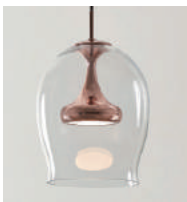

**MOAI**  
摩艾

When illuminated the MOAI provides an atmospheric, ambient glow as light moves through the sphere and bounces off the clear glass shade creating a unique egg-shaped reflection. A beautiful silhouette reminiscent of the stone statues of Easter Island, the MOAI is dynamic whether on or off.

這是一盞「會呼吸的燈」，在鼻腔吐吶間散放細緻光氛。

MOAI 靈感取自復活節島上的摩艾石像，設計師描其輪廓，結合清玻璃透視效果與金屬亮面質感，為現代人奔忙的生活步伐捎來一絲徐緩氣息。簡約剔透的外型能自在穿梭於現代留白的寧靜場域，或是瀟灑復古風味的人文空間；微小光束顆粒則在玻璃內部來回漫射碰撞，隨著不同視角轉化成雙瞳裡厚薄不一的精巧光蛋，意外增添空間趣味。

shiny brass

copper

P SLD-105P

P SLD-201P

P SLD-304P

P SLD-3239P

單位 Measurement: 公分 cm

型號 Model	類型 Type	光源 Bulb/ Illuminant	材質 Materials	尺寸 Size (LxWxH)cm	顏色 Color
SLD-105P SLD-201P SLD-304P SLD-3239P	吊燈 Pendant	LED 6.5W 3000K 553lm CRI 90 LED 8.5W 3000K 720lm CRI 90 LED 13W 3000K 1105lm CRI 90 LED 16W 3000K 1317lm CRI 90	玻璃、鋼 mouth-blown glas, steel	10.5 x 10.5 x 250 16.2 x 16.2 x 250 25 x 25 x 250 32 x 32 x 250	紅銅 copper 黃銅 shiny brass