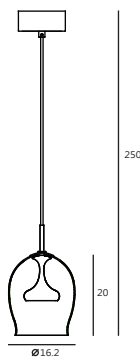

P SLD-201P

P SLD-304P

P SLD-3239P

單位 Measurement: 公分 cm

型號 Model	類型 Type	光源 Bulb/ Illuminant	材質 Materials	尺寸 Size (LxWxH)cm	顏色 Color
SLD-105P SLD-201P SLD-304P SLD-3239P	吊燈 Pendant	LED 6.5W 3000K 553lm CRI 90 LED 8.5W 3000K 720lm CRI 90 LED 13W 3000K 1105lm CRI 90 LED 16W 3000K 1317lm CRI 90	玻璃、鋼 mouth-blown glas, steel	10.5 x 10.5 x 250 16.2 x 16.2 x 250 25 x 25 x 250 32 x 32 x 250	紅銅 copper 黃銅 shiny brass