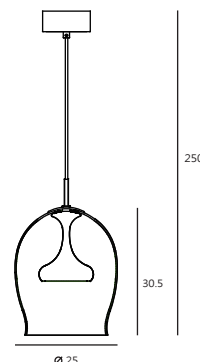

P SLD-201P

P SLD-304P

P SLD-3239P

單位 Measurement: 公分 cm

型號 Model	類型 Type	光源 Bulb/ Illuminant	材質 Materials	尺寸 Size (LxWxH)cm	顏色 Color
SLD-105P SLD-201P SLD-304P SLD-3239P	吊燈 Pendant	LED 6.5W 3000K 553lm CRI 90 LED 8.5W 3000K 720lm CRI 90 LED 13W 3000K 1105lm CRI 90 LED 16W 3000K 1317lm CRI 90	玻璃、鋼 mouth-blown glas, steel	10.5 x 10.5 x 250 16.2 x 16.2 x 250 25 x 25 x 250 32 x 32 x 250	紅銅 copper 黃銅 shiny brass