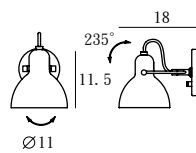

Laito是日文的「光明」之意。LAITO MINI 外型汲取傳統銀行燈的燈罩造型與結構，歌頌復古典雅，並以俐落的線條，刻畫出更符合都市低調樂活的性格，搭配可任意轉動的魚骨結構，「光」，循著現代復古美學，走入精巧簡約生活中。此系列完整地包含桌、壁、吊燈。

matt black

copper

copper

W SQ-793MWR-1

P SQ-793MP-1

單位 Measurement: 公分 cm

型號 Model	類型 Type	光源 Bulb/ Illuminant	材質 Materials	尺寸 Size (LxWxH)cm	顏色 Color	特殊性 Feature
SQ-793MWR-1 SQ-793MP-1	壁燈 Wall 吊燈 Pendant	E14 1 x Max 30W / 6W LED	鋼 Steel	11.5 x 11 x 12.7 11.5 x 11 x 150	霧黑 / 霧黃銅 / 紅銅 matt black/ matt brass/ copper	燈罩可旋轉 shade rotatable