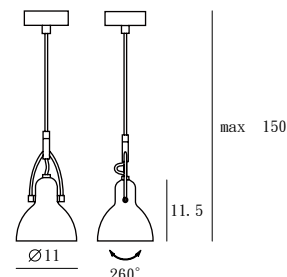

Laito是日文的「光明」之意。LAITO MINI 外型汲取傳統銀行燈的燈罩造型與結構，歌頌復古典雅，並以俐落的線條，刻畫出更符合都市低調樂活的性格，搭配可任意轉動的魚骨結構，「光」，循著現代復古美學，走入精巧簡約生活中。此系列完整地包含桌、壁、吊燈。

matt black

copper

copper

W SQ-793MWR-1

P SQ-793MP-1

單位 Measurement: 公分 cm

型號 Model	類型 Type	光源 Bulb/ Illuminant	材質 Materials	尺寸 Size (LxWxH)cm	顏色 Color	特殊性 Feature
SQ-793MWR-1 SQ-793MP-1	壁燈 Wall 吊燈 Pendant	E14 1 x Max 30W / 6W LED	鋼 Steel	11.5 x 11 x 12.7 11.5 x 11 x 150	霧黑 / 霧黃銅 / 紅銅 matt black/ matt brass/ copper	燈罩可旋轉 shade rotatable