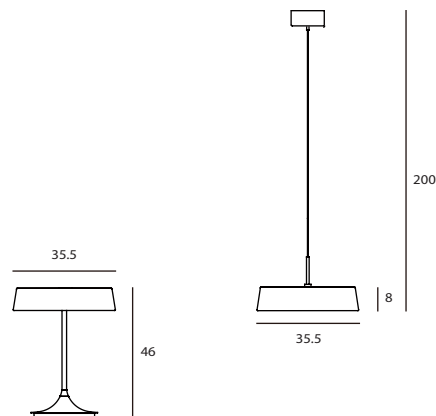

線條外型取自清朝官帽加以反戴，CHINA LED 兼容東西美學，將內斂禪風注入現代簡約。樸實外表下，以獨家語言詮釋創意生活的個人主張。其中，桌燈款的旋轉式底座兼具開關與調光功能：當使用者在轉動DJ Base、翻玩光影變化的片刻，彷彿時空身份更改，變成DJ 享受打碟播放音樂的樂趣。燈款使用高演色性 LED 光源，搭配過篩效果的遮光罩，整體光氛更顯細緻不刺眼。

CHINA LED 以輕薄纖細之丰姿，迎接新世代智慧的來臨，當生活旋律開始吟唱，空間和諧的溫度亦隨之流洩而出。

matt black

matt black

matt brass

D SLD-6354MDJ

P SLD-6354MP

單位 Measurement: 公分 cm

型號 Model	類型 Type	光源 Bulb/ Illuminant	材質 Materials	尺寸 Size (LxWxH)cm	顏色 Color
SLD-3654MDJ SLD-6354MP	桌燈 Desk 吊燈 Pendant	LED 18W 2700K 1530lm CRI90 LED 18W 2700K 1530lm CRI90	鋼 steel	3.5 x 3.5 x 46 3.5 x 3.5 x 200	霧黑 matt black 霧黃銅 matt brass