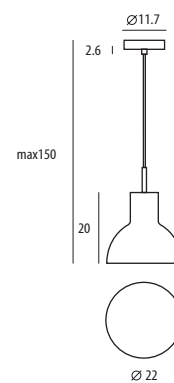

CASTLE 是水泥吊燈，顛覆燈飾材料的印象。水泥燈罩的加工過程耗費較少能源，更貼近環保與生態。降低污染的同時，也提供意想不到的搭配，賦予原本樸實平凡的水泥嶄新的生命力。水泥堡壘有壁燈與不同尺寸與造型的吊燈可供選擇。

pendant bell S

pendant cone S

P SQ-185CP

P SQ-3164CP

單位 Measurement: 公分 cm

型號 Model	類型 Type	光源 Bulb/ Illuminant	材質 Materials	尺寸 Size (LxWxH)cm
SQ-185CP SQ-3164CP	吊燈 Pendant 185 吊燈 Pendant 3164	E27 1 x 77W / 12W 省電燈泡 / 10W LED	燈罩：水泥 燈體與底座：鋼（亮鍍） Shade: concrete Stem & base: steel (chrome)	18 x 24 x 150 20 x 22 x 150