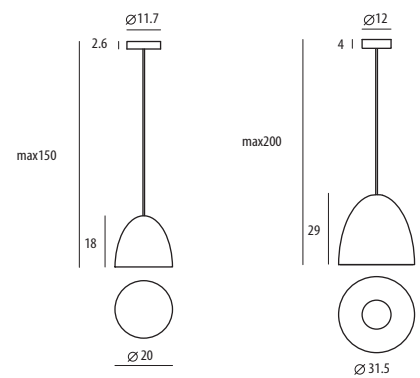

CASTLE 是水泥吊燈，顛覆燈飾材料的印象。水泥燈罩的加工過程耗費較少能源，更貼近環保與生態。降低污染的同時，也提供意想不到的搭配，賦予原本樸實平凡的水泥嶄新的生命力。水泥堡壘有壁燈與不同尺寸與造型的吊燈可供選擇。

pendant S

pendant M

P SQ-7131CP

P SQ-7132CP

單位 Measurement: 公分 cm

型號 Model	類型 Type	光源 Bulb/ Illuminant	材質 Materials	尺寸 Size (LxWxH)cm	特殊性 Feature
SQ-7131CP SQ-7132CP	吊燈 Pendant S 吊燈 Pendant M	E27 1 x 77W /12W 省電燈泡 /10W LED	燈罩：水泥 燈體與底座：鋼（亮鍍） Shade: concrete Stem & base: steel (chrome)	18 x 20 x 150 29 x 31.5 x 200	鋁反射罩 & 遮光蓋 (Pendant M&L) swirling reflector & bulb cover (Pendant M&L)