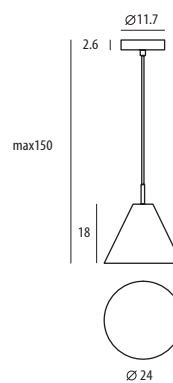

CASTLE 是水泥吊燈，顛覆燈飾材料的印象。水泥燈罩的加工過程耗費較少能源，更貼近環保與生態。降低污染的同時，也提供意想不到的搭配，賦予原本樸實平凡的水泥嶄新的生命力。水泥堡壘有壁燈與不同尺寸與造型的吊燈可供選擇。

pendant bell S

pendant cone S

P SQ-185CP

P SQ-3164CP

單位 Measurement: 公分 cm

型號 Model	類型 Type	光源 Bulb/ Illuminant	材質 Materials	尺寸 Size (LxWxH)cm
SQ-185CP SQ-3164CP	吊燈 Pendant 185 吊燈 Pendant 3164	E27 1 x 77W / 12W 省電燈泡 / 10W LED	燈罩：水泥 燈體與底座：鋼（亮鍍） Shade: concrete Stem & base: steel (chrome)	18 x 24 x 150 20 x 22 x 150