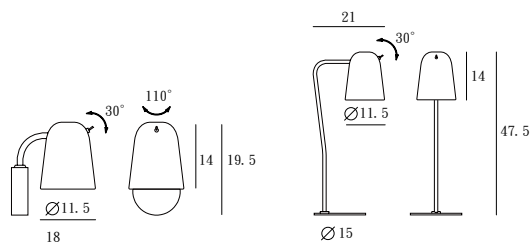

因應現代小坪數居家，我們推出一系列MINI延伸款，尺寸更精巧，與環境的結合更密切。

圓筒狀的DODO，可活潑、可沈靜、可時髦、可典雅的多風格展現，自推出即吸引不少目光。DOBI 承襲 DODO的基因，比例縮小，功能依舊，讓小空間的您，也能一享與DODO歷險的樂趣！

copper+matt black  
/ Wall & Desk

shiny white+matt brass  
/ Wall & Desk

**W** SQ-2181W

**D** SQ-2181D

單位 Measurement: 公分 cm

型號 Model	類型 Type	光源 Bulb/ Illuminant	材質 Materials	尺寸 Size (LxWxH)cm	顏色 Color	特殊性 Feature
SQ-2181W SQ-2181D	壁燈 Wall 桌燈 Desk	E14 1 x Max 25W / 6W LED	金屬 steel	14 x 11.5 x 19.5 14 x 11.5 x 47.5	紅銅+霧黑 copper+matt black 亮白+霧黃銅 shiny white+matt brass	可調整燈罩 adjustable ampshade