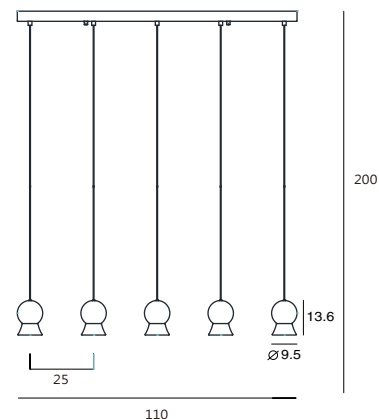

P SLD-1011PL5

單位 Measurement : 公分 cm

型號 Model	類型 Type	光源 Bulb/ Illuminant	材質 Materials	尺寸 Size (LxWxH)cm	顏色 Color
SLD-1011PL5	吊燈 Pendant	LED 1 x 6.5W 3000K 2750lm CRI90	口吹白玉玻璃、鋁合金 mouth-brown glass, aluminum	110 x 9.5 x 200	霧白玻 + 黑 matt opal + matt black