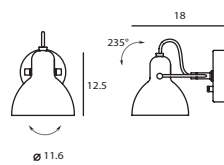

設計師將LAITO系列具指標性的魚骨調整結構，結合扁圓金屬管身，使全新款式多了一份騎士般的儀態，舉投之間沈穩而內斂。可曲可直的優雅外型，象徵現代紳士的生活型態，在工作上發光發熱，私下則低調簡約，著重精巧質感。長臂燈款式不僅適合當作床頭、客廳沙發上的壁燈，安置於工作室，隨即創造獨特又實用的都市空間美學。

Laito opal WA

Laito opal WR

P SQ-793WR

P SQ-793WA

單位 Measurement: 公分 cm

型號 Model	類型 Type	光源 Bulb/ Illuminant	材質 Materials	尺寸 Size (LxWxH)cm
SQ-793WA SQ-793WR	壁燈 Wall	E14 1 x Max 25W/ 6W LED E14 1 x Max 25W/ 6W LED	燈罩：口吹玻璃 燈體與壁蓋：霧黃銅+霧白 Shade: opal glass tube & canopy: matt brass + matt white	62 x 11.6 x 12.5 18 x 11.6 x 12.5