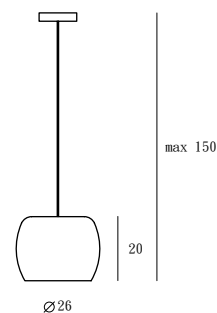

蘋果敲醒牛頓以前，萬有引力從未被發現，現代的生活是來自於它與科學間美麗的邂逅。手工口吹玻璃製成的NEWTON，就像顆豐碩的蘋果，圓潤自然的線條透出溫暖柔和的光暈，點綴空間，誘發童話般的甜蜜氛圍。

opal

shiny red

SQ-7997P

單位 Measurement: 公分 cm

型號 Model	類型 Type	光源 Bulb/ Illuminant	材質 Materials	尺寸 Size (LxWxH)cm	顏色 Color
SQ-7997P	吊燈 Pendant	E27 1 x Max 77W / 23W 省電燈泡 / 14W LED	口吹玻璃，鋼 mouth-blown glass, steel	20 x 26 x 150	亮紅 shiny red 亮白 opal