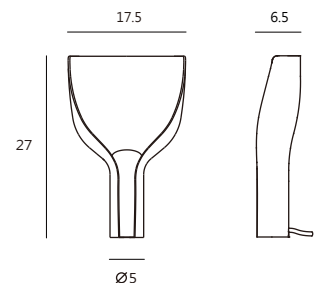

點點微光散遊·織衣手裡的輕羅小扇·有了熒光的佇留而光亮。流螢身側的優雅弧線取自於花瓣弧形·婉和有束。銅色與烤漆的互襯·體現當代複合性的多元思維。

流螢的光源往內傾斜·暈染光粒為霧質柔輝；輕量化的設計·讓私人空間能夠更自在隨心地被運用。入微的心思·芸芸生活的重量也顯得輕盈。

matt black+ shiny copper

matt gray + matt brass

SLD-175D

單位 Measurement : 公分 cm

型號 Model	類型 Type	光源 Bulb/ Illuminant	材質 Materials	尺寸 Size (LxWxH)cm	顏色 Color
SLD-175D	桌燈 Desk	G9 1 x 3W LED (2700K, 250lm)	金屬、ABS metal, ABS	17.5 x 6.5 x 27	霧灰 + 霧黃銅、霧黑 + 亮紅銅 matt gray + matt brass ,matt black + shiny copper