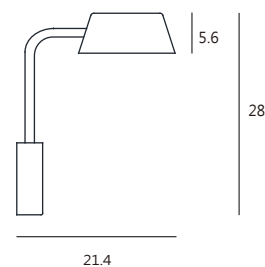

網路世代的蓬勃發展，演化出當代特有的符碼文化，我們所習慣的單字，不僅存在著傳統字典中明訂的意涵，更衍生成彰顯自由想像力的獨到定義；OLO揉合文字和新世代符碼概念，在光的領域注入一股文化新浪潮。

字面三個英文字母，象徵圖像中的雙眼與鼻子，少了底部嘴型，任觀者恣意解釋所欲傳達的表情。設計師將這份意念延伸至燈具，運用簡單的幾何構件，聯手塑造一個迷樣而鏗空的留白境地。壁燈近乎 360 度轉動功能和觸控式調光，伸手便能輕鬆調整方向和亮度，於此鼓勵人人化身場域導演，親自編排光氛與環境間的契合距離。

shiny copper + matt black

matt black

SLD-130WUTE

單位 Measurement：公分 cm

型號 Model	類型 Type	光源 Bulb/ Illuminant	材質 Materials	尺寸 Size (LxWxH)cm	顏色 Color
SLD-130WUTE	壁燈 Wall	LED 6.5W 3000K 415Lm CRI90	金屬、鋁合金、PP metal, aluminum, PP	21.4 x13 x28	霧黑、亮紅銅 + 霧黑 matt black, shiny copper + matt black