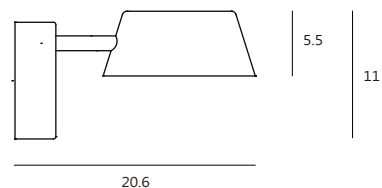

shiny copper + matt black

matt black

SLD-130WRTE

單位 Measurement：公分 cm

型號 Model	類型 Type	光源 Bulb/ Illuminant	材質 Materials	尺寸 Size (LxWxH)cm	顏色 Color
SLD-130WRTE	壁燈 Wall	LED 6.5W 3000K 415Lm CRI90	金屬、鋁合金、PP metal, aluminum, PP	20.6 x 13 x 11	霧黑、亮紅銅 + 霧黑 matt black ,shiny copper + matt black