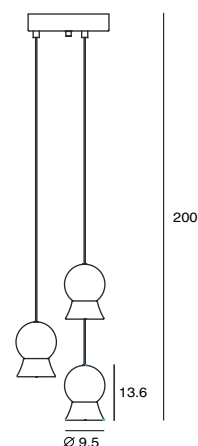

matt brass

**P** SLD-1011P3

單位 Measurement: 公分 cm

型號 Model	類型 Type	光源 Bulb/ Illuminant	材質 Materials	尺寸 Size (LxWxH)cm	顏色 Color
SLD-1011P3	吊燈 Pendant	LED 1 x 6.5W 3000K 1650lm CRI90	口吹白玉玻璃、鋁合金 mouth-brown glass, aluminum	20 x 20 x 200	霧白玻 + 黑 / 灰 / 黃銅 matt opal + matt black matt opal + matt gray matt opal + matt brass