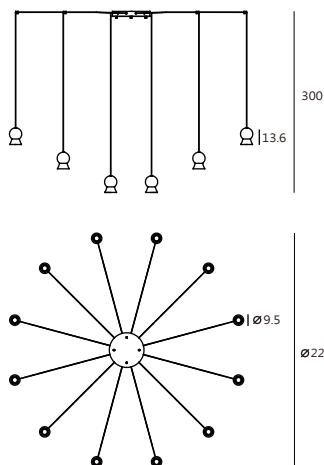

matt brass

P SLD-1011PF12

單位 Measurement: 公分 cm

型號 Model	類型 Type	光源 Bulb/ Illuminant	材質 Materials	尺寸 Size (LxWxH)cm	顏色 Color
SLD-1011PF12	吊燈 Pendant	LED 1 x 6.5W 3000K 6600lm CRI90	口吹白玉玻璃、鋁合金 mouth-brown glass, aluminum	43 x 43 x 200	霧白玻 + 黑 / 灰 / 黃銅 matt opal + matt black matt opal + matt gray matt opal + matt brass