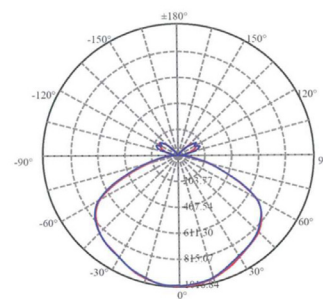

Light Source
LED 4 x 14W CRI 90 3000K 4032lm

Feature
built-in dimmable driver

Weight
4.1 kg / 9lb

Color

-  sand gold + matt black
-  pearl cocoa + matt black
-  shiny black + matt black

OLO 純粹的設計語彙，借以字母圖像隱喻少了底部嘴型的眼鼻，任觀者恣意解讀空間表情，運用簡單的幾何構件，塑造一個迷樣而鏤空的留白境地。