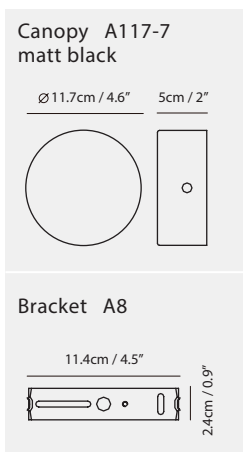

By Li, Hui Lun 李慧倫

sand gold + matt black

matt black

copper + matt black

Measurement : centimeter / inches

OLO Φ Pendant PL4

Model
SLD-130PL4

Material
steel, PP

Light Source
LED 4 x 6.5W 3000K CRI90 1650lm

Feature
Built-in dimmable driver

Weight
2.9kg / 6.4lb

- Color**
-  sand gold + matt black
 -  matt black
 -  copper + matt black

OLO 光氛符碼添加新元素「直徑符號 Φ 」，直觀地以符號外形表露其縱向仰俯、橫向擺首的翻轉特色，展現面面俱到的全方位光向。細緻出色的環狀與 U 型框，一如美麗天體的土星環，溫柔圈圍著漂浮迴旋的發光主體，且聽 OLO Φ 為人們輕柔吟唱屬於光的詠嘆調。