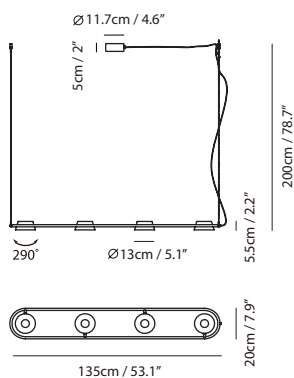

By Li, Hui Lun 李慧倫

sand gold + matt black

matt black

copper + matt black

Measurement : centimeter / inches

OLO Φ Pendant PL4

Model
SLD-130PL4

Material
steel, PP

Light Source
LED 4 x 6.5W 3000K CRI90 1650lm

Feature
Built-in dimmable driver

Weight
2.9kg / 6.4lb

- Color**
-  sand gold + matt black
 -  matt black
 -  copper + matt black

OLO 光氛符碼添加新元素「直徑符號 Φ 」，直觀地以符號外形表露其縱向仰俯、橫向擺首的翻轉特色，展現面面俱到的全方位光向。細緻出色的環狀與 U 型框，一如美麗天體的土星環，溫柔圈圍著漂浮迴旋的發光主體，且聽 OLO Φ 為人們輕柔吟唱屬於光的詠嘆調。