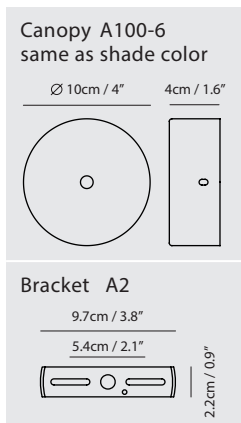

OLO Ø Pendant P1

Model
SLD-130P

Material
steel, PP

Light Source
LED x 6.5W 3000K CRI90 415lm

Feature
touch dimmer switch

Weight
0.8kg / 1.8lb

1. **Color**
2. shiny black + matt black
   - sand gold + matt black
   - pear cocoa + matt black