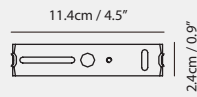

By Li, Hui Lun 李慧倫

sand gold + matt black

matt black

Measurement : centimeter / inches

Canopy A117-7
matt black

Bracket A8

OLO Φ Pendant PL4

Model
SLD-130PL4

Material
steel, PP

Light Source
LED 4 x 6.5W 3000K CRI90 1650lm

Feature
Built-in dimmable driver

Weight
2.9kg / 6.4lb

Color

 sand gold + matt black
 matt black

OLO 光氛符碼添加新元素「直徑符號 Φ 」，直觀地以符號外形表露其縱向仰俯、橫向擺首的翻轉特色，展現面面俱到的全方位光向。細緻出色的環狀與 U 型框，一如美麗天體的土星環，溫柔圈圍著漂浮迴旋的發光主體，且聽 OLO Φ 為人們輕柔吟唱屬於光的詠嘆調。