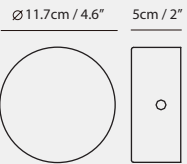

By Li, Hui Lun 李慧倫

sand gold + matt black

matt black

Measurement : centimeter / inches

Canopy A117-7
matt black

Bracket A8

OLO Φ Pendant PL4

Model
SLD-130PL4

Material
steel, PP

Light Source
LED 4 x 6.5W 3000K CRI90 1650lm

Feature
Built-in dimmable driver

Weight
2.9kg / 6.4lb

Color

 sand gold + matt black
 matt black

OLO 光氛符碼添加新元素「直徑符號 Φ 」，直觀地以符號外形表露其縱向仰俯、橫向擺首的翻轉特色，展現面面俱到的全方位光向。細緻出色的環狀與 U 型框，一如美麗天體的土星環，溫柔圈圍著漂浮迴旋的發光主體，且聽 OLO Φ 為人們輕柔吟唱屬於光的詠嘆調。