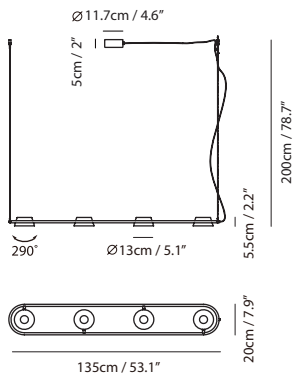

By Li, Hui Lun 李慧倫

sand gold + matt black

matt black

Measurement : centimeter / inches

Canopy A117-7
matt black

Bracket A8

OLO Φ Pendant PL4

Model
SLD-130PL4

Material
steel, PP

Light Source
LED 4 x 6.5W 3000K CRI90 1650lm

Feature
Built-in dimmable driver

Weight
2.9kg / 6.4lb

Color

 sand gold + matt black
 matt black

OLO 光氛符碼添加新元素「直徑符號 Φ 」，直觀地以符號外形表露其縱向仰俯、橫向擺首的翻轉特色，展現面面俱到的全方位光向。細緻出色的環狀與 U 型框，一如美麗天體的土星環，溫柔圈圍著漂浮迴旋的發光主體，且聽 OLO Φ 為人們輕柔吟唱屬於光的詠嘆調。