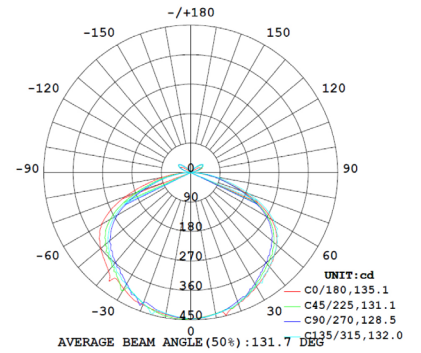

Material
steel, PP

Light Source
LED 4 x 6.5W 3000K CRI90 1650lm

Feature
Built-in dimmable driver

Weight
2.9kg / 6.4lb

Color

 sand gold + matt black
 matt black

OLO 光氛符碼添加新元素「直徑符號 Φ 」，直觀地以符號外形表露其縱向仰俯、橫向擺首的翻轉特色，展現面面俱到的全方位光向。細緻出色的環狀與 U 型框，一如美麗天體的土星環，溫柔圈圍著漂浮迴旋的發光主體，且聽 OLO Φ 為人們輕柔吟唱屬於光的詠嘆調。