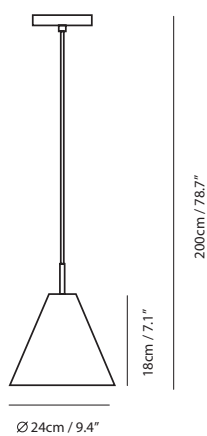

concrete

Measurement : centimeter / inches

**Castle Cone Pendant PXS**

**Model**  
SQ-187CP

**Material**  
concrete, aluminum

**Light Source**  
E14 1 x 4W LED 3000K

**Weight**  
1.1kg / 2.4lb

**Color**  
● concrete

**Castle Cone Pendant PS**

**Model**  
SQ-185CP

**Material**  
concrete, aluminum

**Light Source**  
E27 1 x 8W LED 2700K

**Weight**  
2.3kg / 5.1lb

**Color**  
● concrete