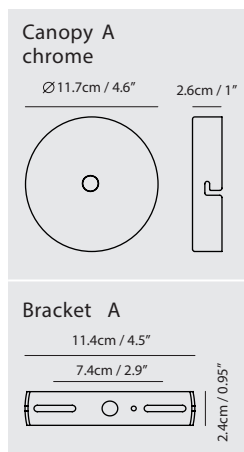

concrete

Measurement : centimeter / inches

**Castle Cone Pendant PXS**

**Model**  
SQ-187CP

**Material**  
concrete, aluminum

**Light Source**  
E14 1 x 4W LED 3000K

**Weight**  
1.1kg / 2.4lb

**Color**  
● concrete

**Castle Cone Pendant PS**

**Model**  
SQ-185CP

**Material**  
concrete, aluminum

**Light Source**  
E27 1 x 8W LED 2700K

**Weight**  
2.3kg / 5.1lb

**Color**  
● concrete