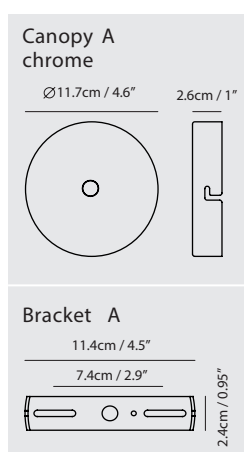

concrete

Measurement : centimeter / inches

**Castle Cone Pendant PXS**

**Model**  
SQ-187CP

**Material**  
concrete, aluminum

**Light Source**  
E14 1 x 4W LED 3000K

**Weight**  
1.1kg / 2.4lb

**Color**  
● concrete

**Castle Cone Pendant PS**

**Model**  
SQ-185CP

**Material**  
concrete, aluminum

**Light Source**  
E27 1 x 8W LED 2700K

**Weight**  
2.3kg / 5.1lb

**Color**  
● concrete