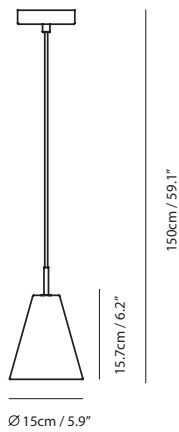

concrete

Measurement : centimeter / inches

**Castle Cone Pendant PXS**

**Model**  
SQ-187CP

**Material**  
concrete, aluminum

**Light Source**  
E14 1 x 4W LED 3000K

**Weight**  
1.1kg / 2.4lb

**Color**  
● concrete

**Castle Cone Pendant PS**

**Model**  
SQ-185CP

**Material**  
concrete, aluminum

**Light Source**  
E27 1 x 8W LED 2700K

**Weight**  
2.3kg / 5.1lb

**Color**  
● concrete