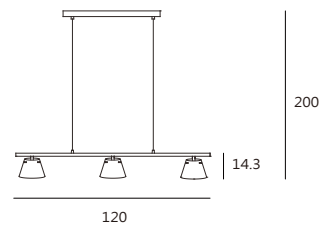

經典外型總是令人懷念，永恆者不因時代變遷而被淘汰。沒有浮誇的外型，只是溫柔而堅定地散發溫暖光量，讓空間的主角回歸「人」，同時也展現對生活品味與美感的堅持。

shiny opal

P SG-614CT3

單位 Measurement：公分 cm

型號 Model	類型 Type	光源 Bulb/ Illuminant	材質 Materials	尺寸 Size (LxWxH)cm	顏色 Color
SG-614CT3	吊燈 Pendant	G9 LED 3 x 5W 2700K CRI80	口吹玻璃、鋼 mouth-blowing glass, steel	120 x 16 x 200	亮白玻 shiny opal