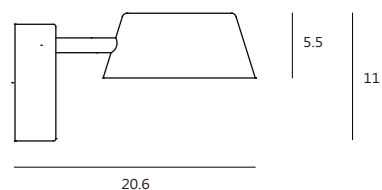

shiny copper + matt black

matt black

SLD-130WRTE

單位 Measurement：公分 cm

型號 Model	類型 Type	光源 Bulb/ Illuminant	材質 Materials	尺寸 Size (LxWxH)cm	顏色 Color
SLD-130WRTE	壁燈 Wall	LED 6.5W 3000K 415Lm CRI90	金屬、鋁合金、PP metal, aluminum, PP	20.6 x 13 x 11	霧黑、亮紅銅 + 霧黑 matt black ,shiny copper + matt black