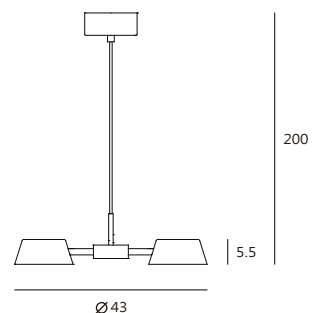

shiny copper + matt black

P SLD-130PC4

單位 Measurement：公分 cm

型號 Model	類型 Type	光源 Bulb/ Illuminant	材質 Materials	尺寸 Size (LxWxH)cm	顏色 Color
SLD-130PC4	吊燈 Pendant	LED 4 x 6.5W 3000K 1400lm CRI90	金屬、鋁合金、PP metal, aluminum, PP	43 x 43 x 200	亮紅銅 + 霧黑 shiny copper + matt black