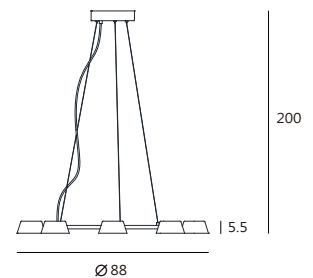

SLD-130PC8

單位 Measurement：公分 cm

型號 Model	類型 Type	光源 Bulb/ Illuminant	材質 Materials	尺寸 Size (LxWxH)cm	顏色 Color
SLD-130PC8	吊燈 Pendant	LED 8 x 6.5W 3000K 2530Lm CRI90	金屬、鋁合金、PP metal, aluminum, PP	88 x 88 x 200	亮紅銅 + 霧黑 shiny copper + matt black